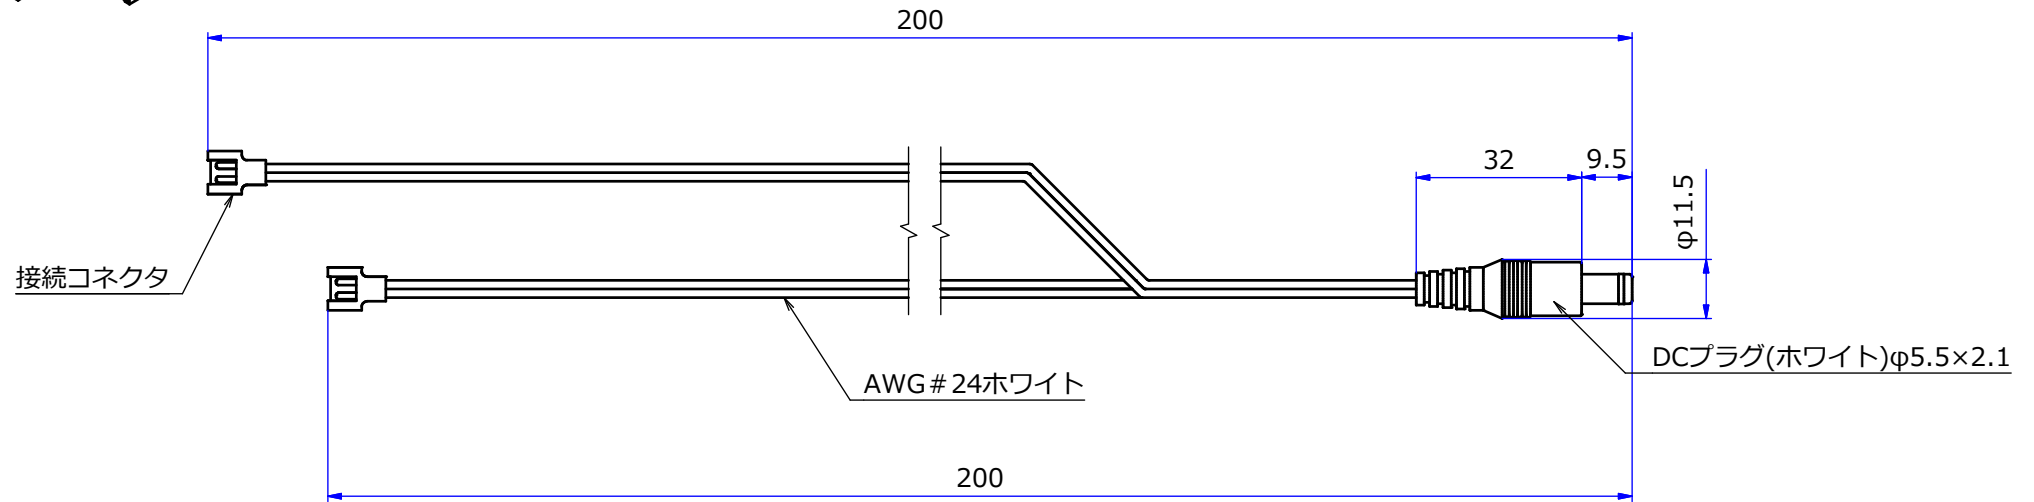

# 納入仕様図面

※接続容量 1A Max

STORE FIXTURES 	
品名 ルーペル ケース用ダブルコード	
品番 LU-15CDW	サイズ 200mm×200mm