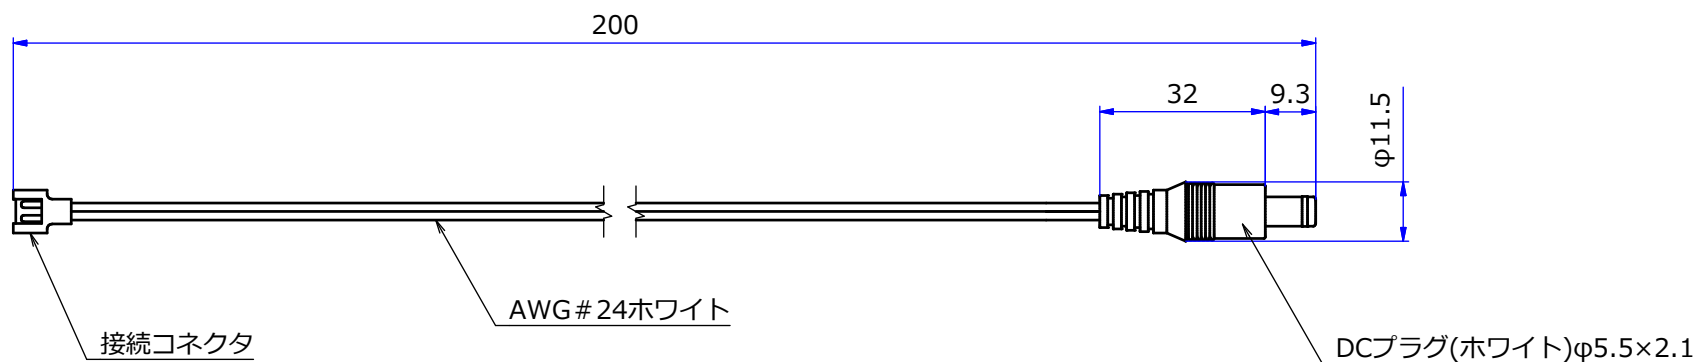

納入仕様図面

※接続容量 1A Max

STORE FIXTURES		
品名 ルーペル ケース用シングルコード		
品番 LU-15CDS	サイズ 200mm	