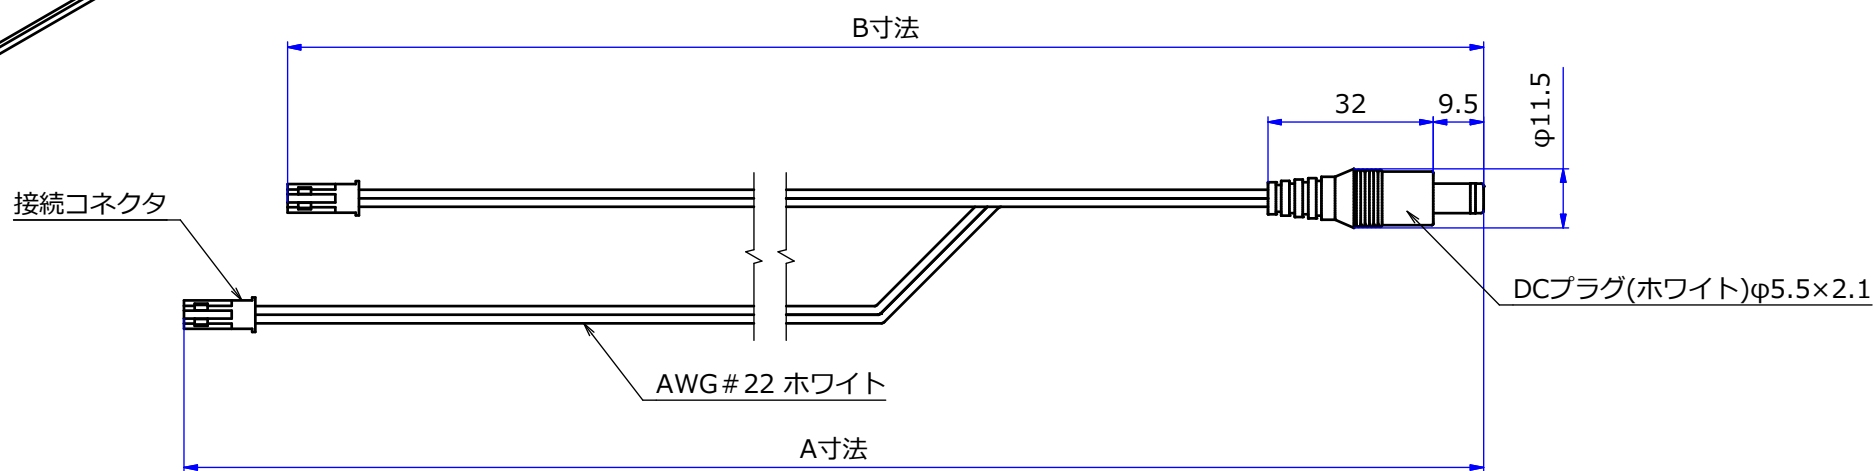

納入仕様図面

※接続容量 2A Max

サイズ		
呼び名	A寸法	B寸法
2030	200mm	300mm
3040	300mm	400mm
4050	400mm	500mm
5060	500mm	600mm
6070	600mm	700mm
1011	1000mm	1100mm
2022	2000mm	2200mm
3033	3000mm	3300mm

STORE FIXTURES			
品名 ルーペル ダブルコード			
品番 LU-CDW		サイズ サイズ表参照	