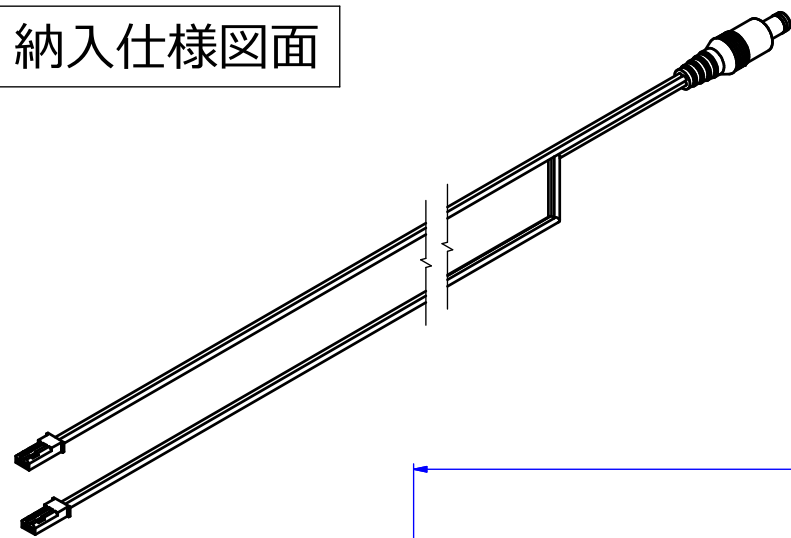

納入仕様図面

※接続容量 2A Max

サイズ		
呼び名	A寸法	B寸法
2030	200mm	300mm
3040	300mm	400mm
4050	400mm	500mm
5060	500mm	600mm
6070	600mm	700mm
1011	1000mm	1100mm
2022	2000mm	2200mm
3033	3000mm	3300mm

STORE FIXTURES			
品名 ルーペル ダブルコード			
品番 LU-CDW		サイズ サイズ表参照	