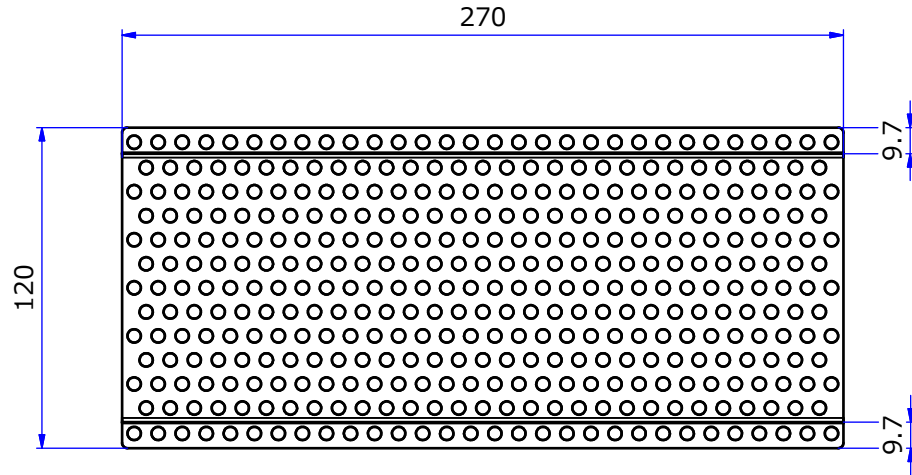

納入仕様図面

材質： スチール

t = 1.0

Φ3.5丸木ネジ 4本付属

STORE FIXTURES

品名

スイッチング電源放熱用カバー

品番

LU-SWC-HC

サイズ