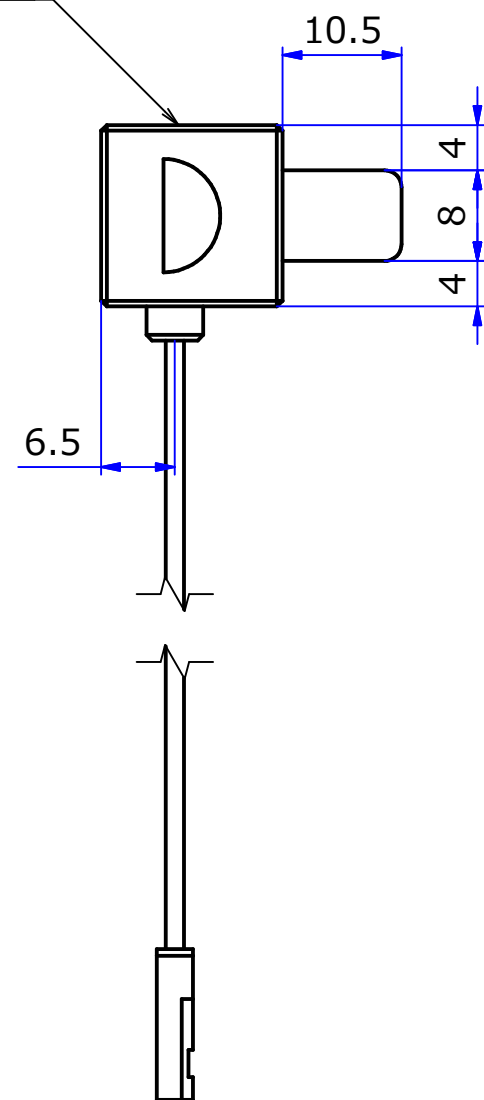

サイズ
800
1000
1200
1500
1800

カラー ホワイト/ブラック

STORE FIXTURES			
品名 DC24Vラインコンセント			
品番 LU-ZLC		サイズ	

納入仕様図面

LU-ZLC用プラグ

サイズ
200
300
400
500
600

サイズ

AWG# 22ホワイト

接続コネクタ

※接続容量 2A Max

STORE FIXTURES

品名 DC24Vラインコンセント用電源コード	
品番 LU-PWC-24V	サイズ サイズ表参照

ケース：クローム・ステンカラー

LU-PWC-24V
 LU-PWC-CW(コードホワイト)
 LU-PWC-CB (コードブラック)

STORE FIXTURES			
品名			
ケース付DC24Vライコン用電源コード			
品番		サイズ	
LU-PWC-CW/CB		-	