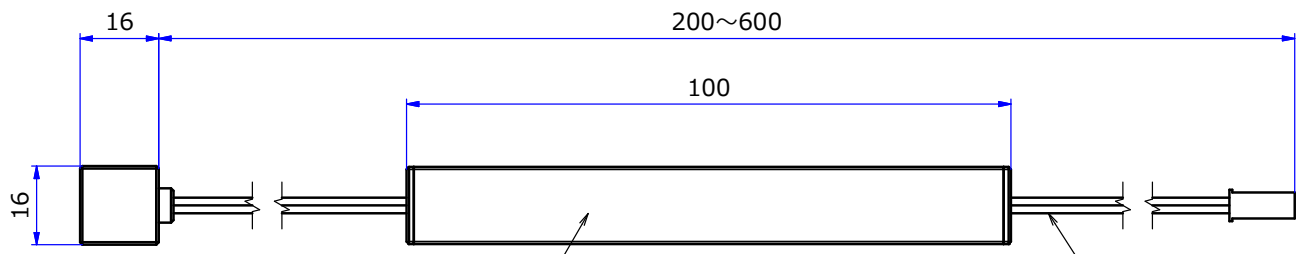

接続コネクタ

※接続容量 2A Max

STORE FIXTURES

品名 DC24Vラインコンセント用電源コード	
品番 LU-PWC-24V	サイズ サイズ表参照

ケース：クローム・ステンカラー

LU-PWC-24V
 LU-PWC-CW(コードホワイト)
 LU-PWC-CB (コードブラック)

STORE FIXTURES			
品名			
ケース付DC24Vライコン用電源コード			
品番		サイズ	
LU-PWC-CW/CB		-	