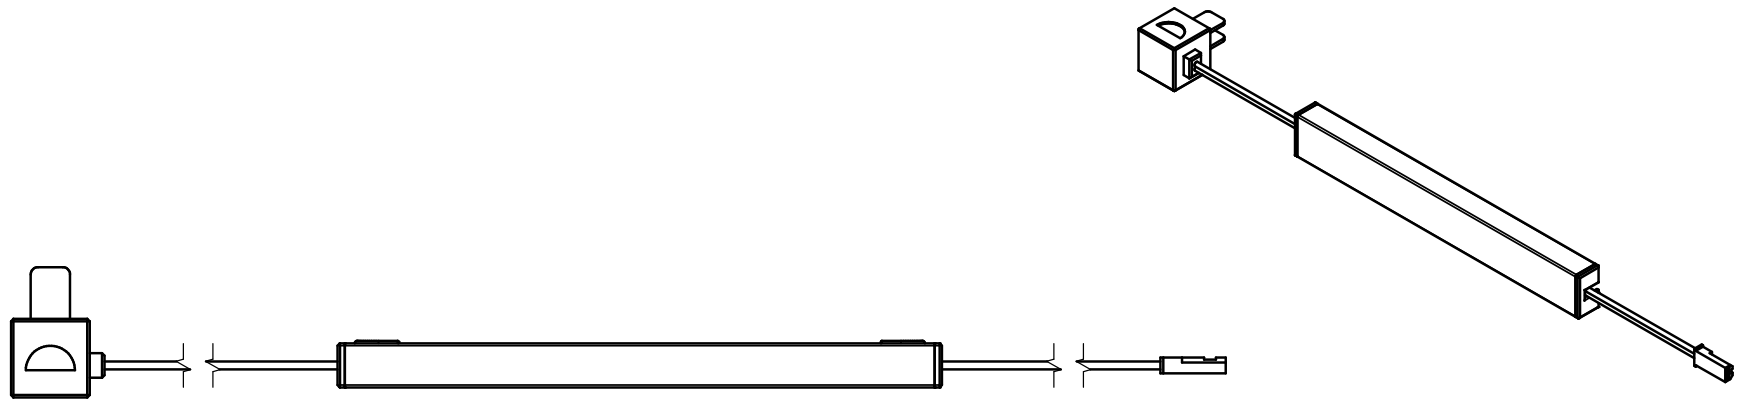

サイズ
800
1000
1200
1500
1800

カラー ホワイト/ブラック

STORE FIXTURES			
品名 DC24Vラインコンセント			
品番 LU-ZLC		サイズ	

納入仕様図面

LU-ZLC用プラグ

サイズ
200
300
400
500
600

サイズ

AWG# 22ホワイト

接続コネクタ

※接続容量 2A Max

STORE FIXTURES

品名 DC24Vラインコンセント用電源コード	
品番 LU-PWC-24V	サイズ サイズ表参照

ケース：クローム・ステンカラー

LU-PWC-24V
 LU-PWC-CW(コードホワイト)
 LU-PWC-CB (コードブラック)

STORE FIXTURES			
品名			
ケース付DC24Vライコン用電源コード			
品番		サイズ	
LU-PWC-CW/CB		-	