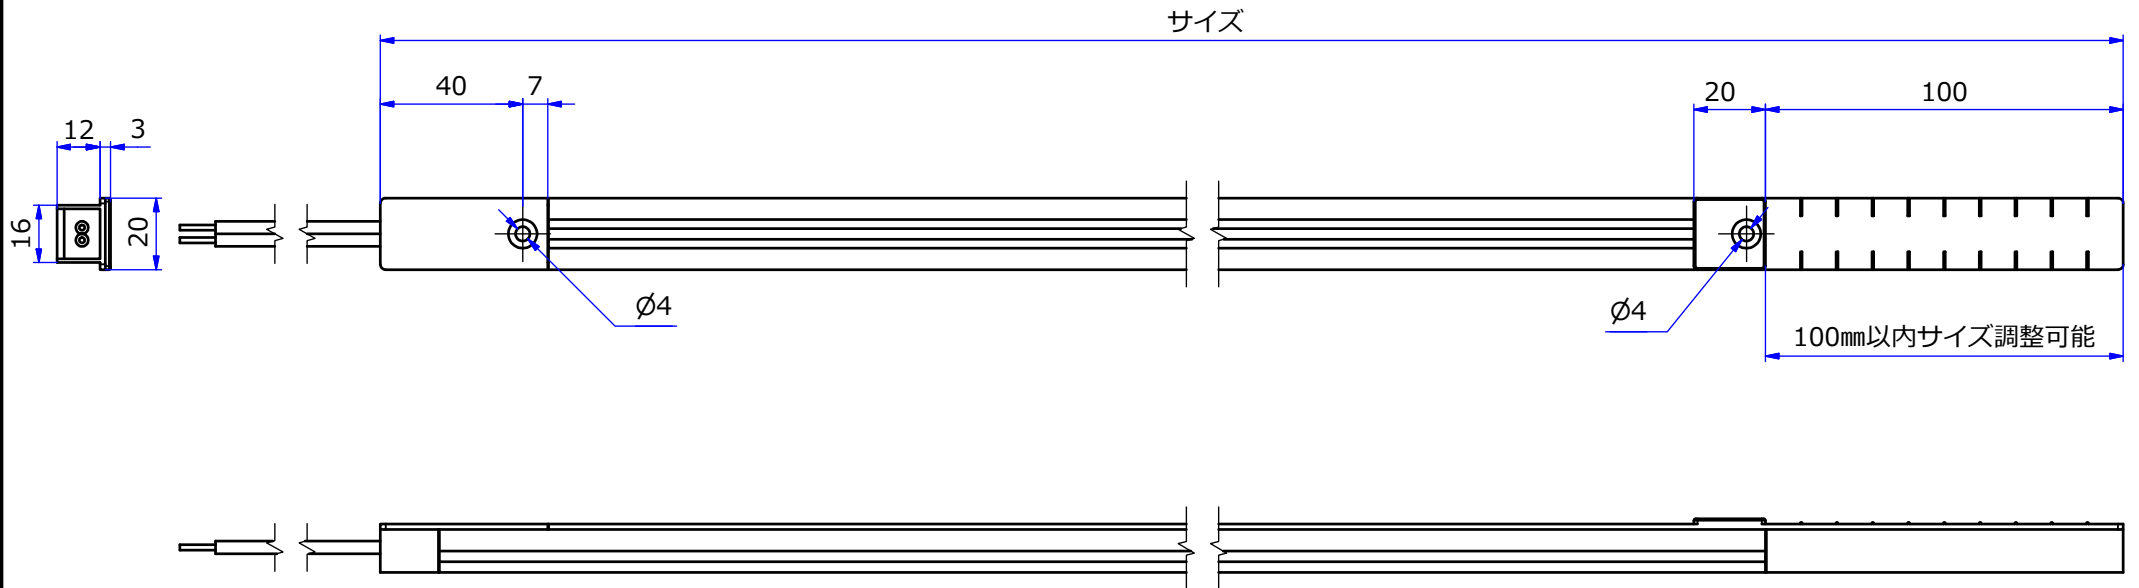

サイズ
800
1000
1200
1500
1800

カラー ホワイト/ブラック

STORE FIXTURES			
品名 DC24Vラインコンセント			
品番 LU-ZLC		サイズ	

納入仕様図面

LU-ZLC用プラグ

サイズ
200
300
400
500
600

サイズ

AWG# 22ホワイト

接続コネクタ

※接続容量 2A Max

STORE FIXTURES

品名 DC24Vラインコンセント用電源コード	
品番 LU-PWC-24V	サイズ サイズ表参照

ケース：クローム・ステンカラー

LU-PWC-24V
 LU-PWC-CW(コードホワイト)
 LU-PWC-CB (コードブラック)

STORE FIXTURES			
品名			
ケース付DC24Vライコン用電源コード			
品番		サイズ	
LU-PWC-CW/CB		-	