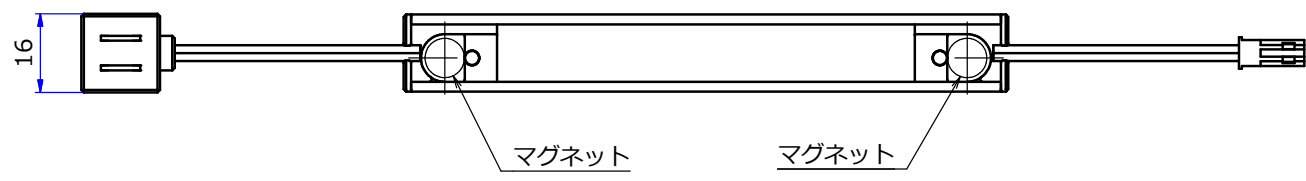

接続コネクタ

※接続容量 2A Max

STORE FIXTURES

品名 DC24Vラインコンセント用電源コード	
品番 LU-PWC-24V	サイズ サイズ表参照

ケース：クローム・ステンカラー

LU-PWC-24V
 LU-PWC-CW(コードホワイト)
 LU-PWC-CB (コードブラック)

STORE FIXTURES			
品名			
ケース付DC24Vライコン用電源コード			
品番		サイズ	
LU-PWC-CW/CB		-	