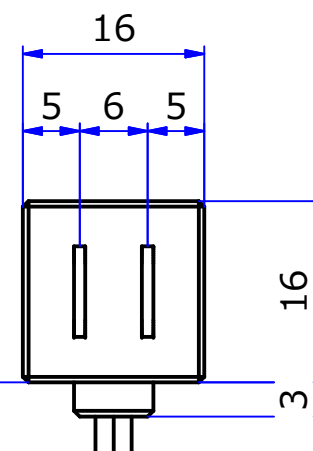

サイズ
800
1000
1200
1500
1800

カラー ホワイト/ブラック

STORE FIXTURES			
品名 DC24Vラインコンセント			
品番 LU-ZLC		サイズ	

納入仕様図面

LU-ZLC用プラグ

サイズ
200
300
400
500
600

サイズ

AWG# 22ホワイト

接続コネクタ

※接続容量 2A Max

STORE FIXTURES

品名 DC24Vラインコンセント用電源コード	
品番 LU-PWC-24V	サイズ サイズ表参照

ケース：クローム・ステンカラー

LU-PWC-24V
 LU-PWC-CW(コードホワイト)
 LU-PWC-CB (コードブラック)

STORE FIXTURES			
品名			
ケース付DC24Vライコン用電源コード			
品番		サイズ	
LU-PWC-CW/CB		-	