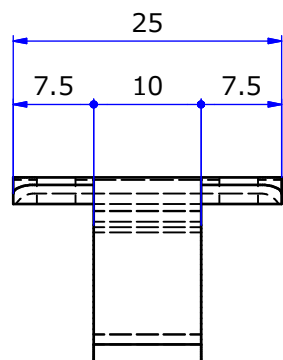

納入仕様図面

材質 = ポリカーボネート (透明)

STORE FIXTURES			
品名 LU φ15用クリアキャッチャー			
品番 LU-15CC		サイズ	