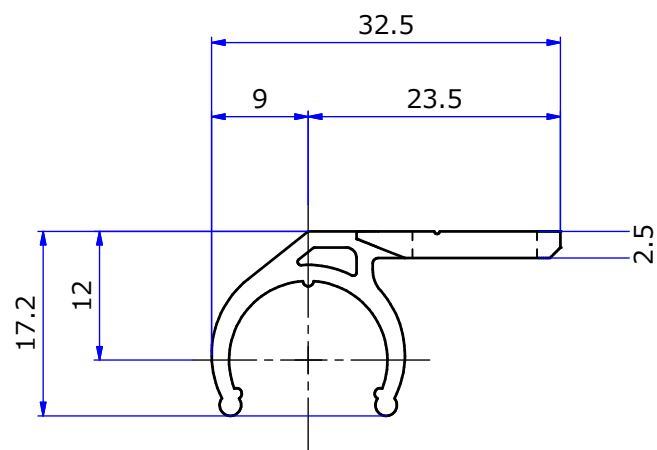

納入仕様図面

材質 = ポリカーボネート (透明)

STORE FIXTURES			
品名 LU φ15用クリアキャッチャー			
品番 LU-15CC		サイズ	