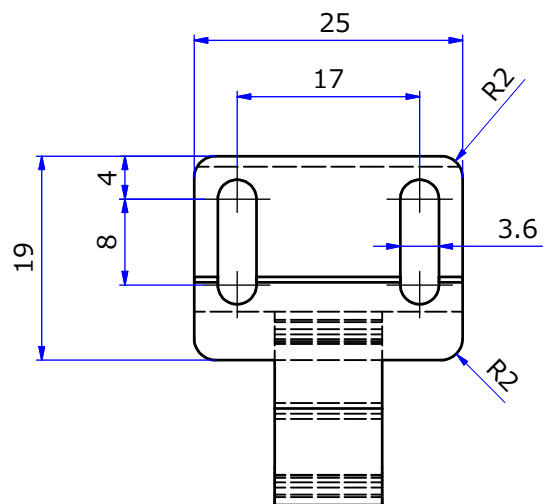

納入仕様図面

材質 = ポリカーボネート (透明)

STORE FIXTURES			
品名 LU φ15用クリアキャッチャー			
品番 LU-15CC		サイズ	