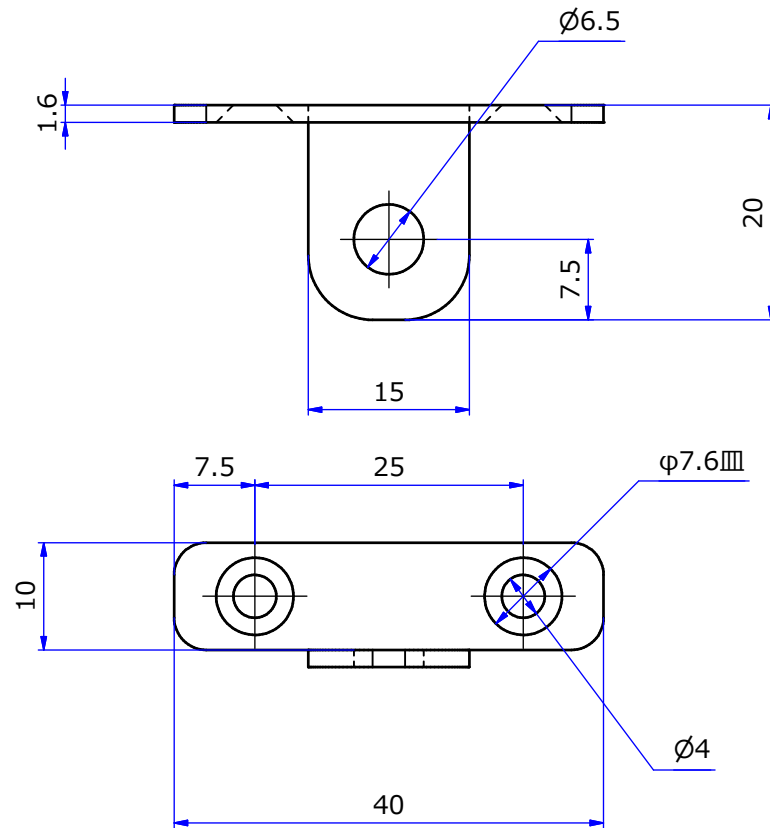

納入仕様図面

材質	カラー	備考
スチール	クローム/ニッケルサテン	M6ボルト/レンチ付

STORE FIXTURES		ROYAL
品名 ルーベル L型エンドプレート		
品番 LU-15WLP	サイズ	