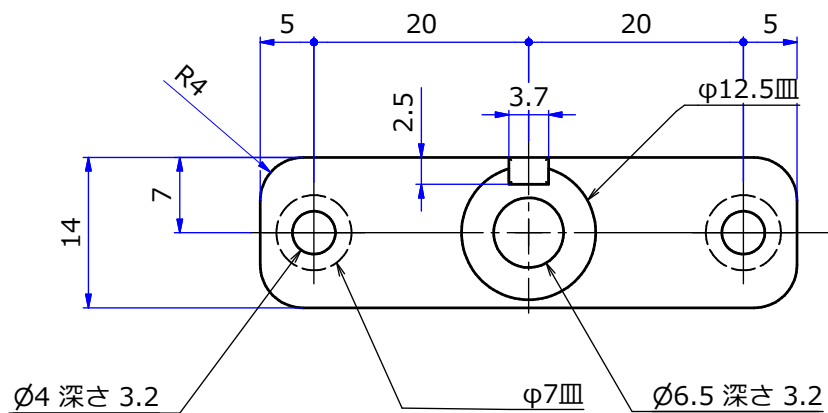

納入仕様図面

材質	カラー	備考
スチール	クローム/ニッケルサテン	M6皿ボルト/レンチ付

STORE FIXTURES		ROYAL
品名 ルーベル T型エンドプレート		
品番 LU-15WSP	サイズ	