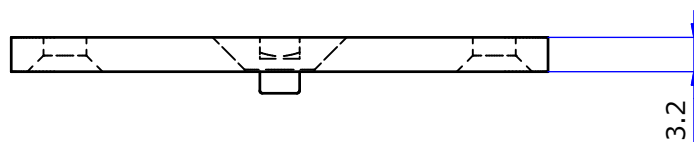

納入仕様図面

材質	カラー	備考
スチール	クローム/ニッケルサテン	M6皿ボルト/レンチ付

STORE FIXTURES		ROYAL
品名 ルーベル T型エンドプレート		
品番 LU-15WSP	サイズ	