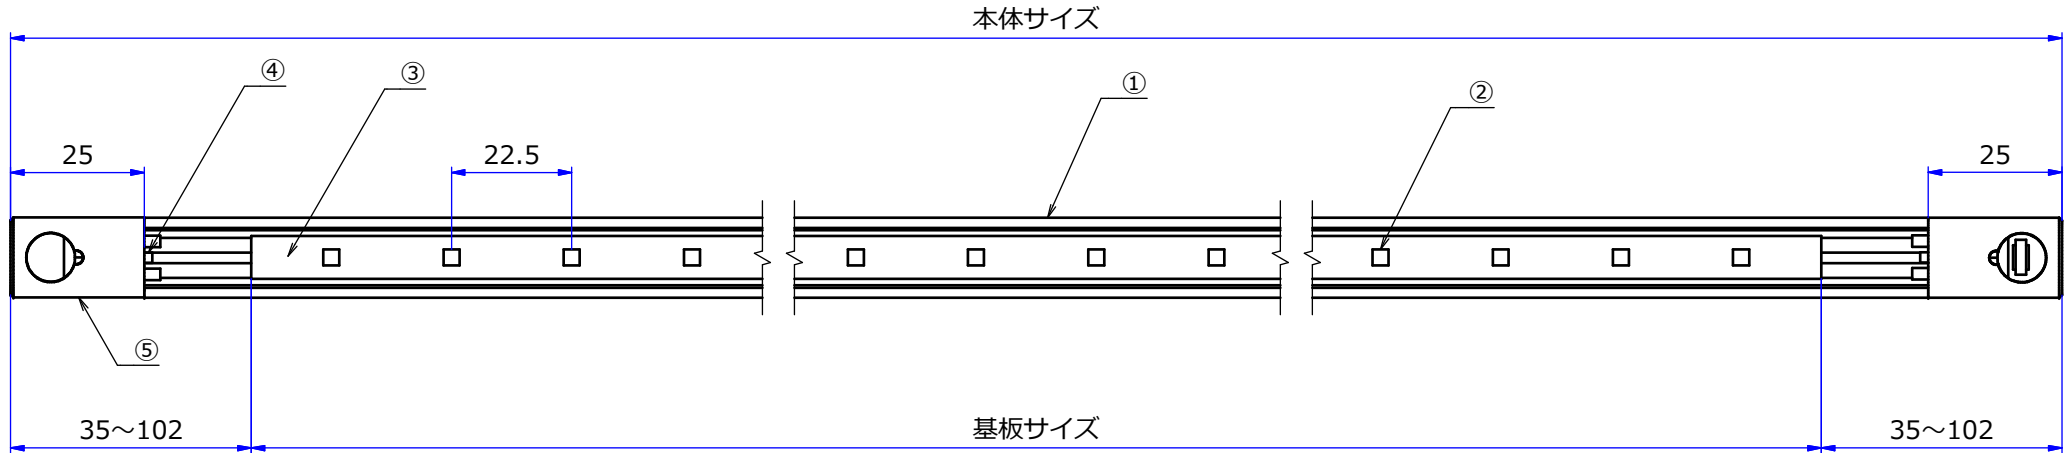

納入仕様図面

※LEDの発光色には個体差があり色目、明るさにバラツキが出る事があります。

※周囲温度は5℃~35℃の範囲で使用してください。

※使用環境 = 室内専用。

※取扱いは付属の「取扱い説明書」をお読み頂き正しくご使用下さい。

器具特性 (入力電圧 DC24V)

本体サイズ	基板サイズ	電流 (A)	電力 (W)
340~474	270	0.136	3.26
475~619	405	0.204	4.89
620~744	540	0.272	6.52
745~879	675	0.340	8.16
880~1014	810	0.408	9.79
1015~1149	945	0.476	11.42
1150~1284	1080	0.544	13.05
1285~1419	1215	0.612	14.68
1420~1554	1350	0.680	16.32
1555~1689	1485	0.748	17.95
1690~1759	1620	0.816	19.58

構成部品リスト

番号	名称	個数	材質	備考
①	本体	1	アルミA6063-T5	アルマイトクローム
②	LED	-		演色性Ra80
③	レンズカバー	1	アクリル	乳半/茶系着色
④	内部インロー	2	ABS樹脂	ブラック
⑤	エンドキャップ	2	真鍮	クロームメッキ
⑥	接続コネクタ	1	樹脂	ホワイト
⑦	ケーブル	1	AWG#24平行線	ブラック

(品番記号)	色温度
N	昼白色 (5000K相当)
W	白色 (4200K相当)
O	温白色 (3500K相当)
LL	電球色 (2700K相当)

STORE FIXTURES

品名

ディスプレイライト (スタンドタイプ)

品番

LU-ST□(N/W/O/LL)

サイズ

左記参照