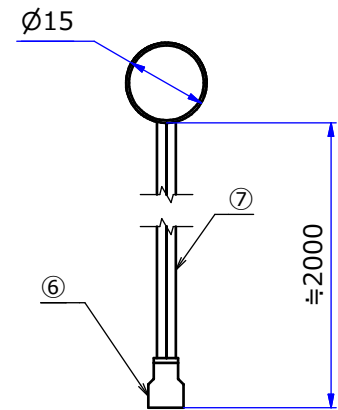

納入仕様図面

※LEDの発光色には個体差があり色目、明るさにバラツキが出る事があります。

※周囲温度は5℃~35℃の範囲で使用してください。

※使用環境 = 室内専用。

※取扱いは付属の「取扱い説明書」をお読み頂き正しくご使用下さい。

器具特性 (入力電圧 DC24V)

本体サイズ	基板サイズ	電流 (A)	電力 (W)
340~474	270	0.136	3.26
475~619	405	0.204	4.89
620~744	540	0.272	6.52
745~879	675	0.340	8.16
880~1014	810	0.408	9.79
1015~1149	945	0.476	11.42
1150~1284	1080	0.544	13.05
1285~1419	1215	0.612	14.68
1420~1554	1350	0.680	16.32
1555~1689	1485	0.748	17.95
1690~1759	1620	0.816	19.58

構成部品リスト

番号	名称	個数	材質	備考
①	本体	1	アルミA6063-T5	アルマイトクローム
②	LED	-		演色性Ra80
③	レンズカバー	1	アクリル	乳半/茶系着色
④	内部インロー	2	ABS樹脂	ブラック
⑤	エンドキャップ	2	真鍮	クロームメッキ
⑥	接続コネクタ	1	樹脂	ホワイト
⑦	ケーブル	1	AWG#24平行線	ブラック

(品番記号)	色温度
N	昼白色 (5000K相当)
W	白色 (4200K相当)
O	温白色 (3500K相当)
LL	電球色 (2700K相当)

STORE FIXTURES

品名

ディスプレイライト (スタンドタイプ)

品番

LU-ST□(N/W/O/LL)

サイズ

左記参照