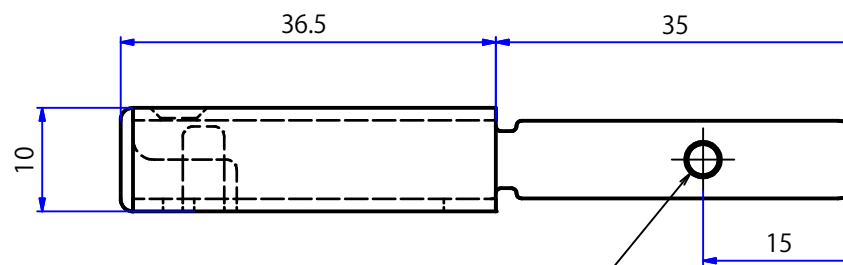

納入仕様図面

材質	カラー	備考
ABS樹脂	シルバー/ホワイト/ブラック	シルバー(ペロアクローム) ホワイト・ブラック(素地) 木ビス付

STORE FIXTURES		ROYAL
品名 ルーペル 10×37用木棚エンドキャップ(L)		
品番 LU-REW1037(L)	サイズ	

納入仕様図面

材質	カラー	備考
ABS樹脂	シルバー/ホワイト/ブラック	シルバー(ペロアクローム)ホワイト・ブラック(素地) 木ビス付

STORE FIXTURES		ROYAL	
品名		ルーペル 10×37用木棚エンドキャップ(R)	
品番	サイズ	LU-REW1037(R)	

左右セット品

- [付属品] ・ M3 ビス×2
・ 取付レンチ×1
・ Φ2.7木皿ビス×3

M3 P=0.5

STORE FIXTURES

品名

10×37用コードイン木棚エンド

品番

LU-CE1037

サイズ

-