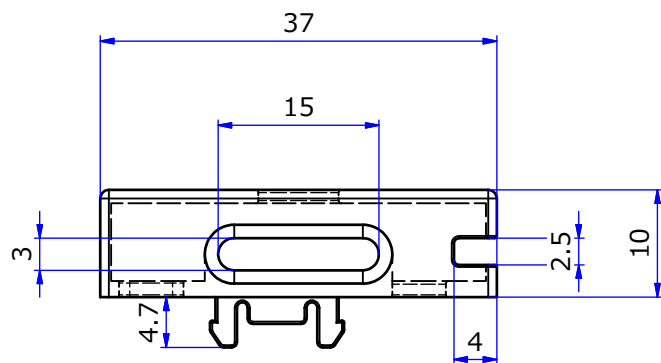

納入仕様図面

材質	カラー	備考
ABS樹脂	シルバー/ホワイト/ブラック	シルバー(ペロアクローム) ホワイト・ブラック(素地) 木ビス付

STORE FIXTURES		ROYAL
品名 ルーペル 10×37用木棚エンドキャップ(L)		
品番 LU-REW1037(L)	サイズ	

納入仕様図面

材質	カラー	備考
ABS樹脂	シルバー/ホワイト/ブラック	シルバー(ペロアクローム)ホワイト・ブラック(素地) 木ビス付

STORE FIXTURES		ROYAL	
品名		ルーペル 10×37用木棚エンドキャップ(R)	
品番	サイズ	LU-REW1037(R)	

左右セット品

- [付属品] ・ M3 ビス×2
・ 取付レンチ×1
・ Φ2.7木皿ビス×3

M3 P=0.5

STORE FIXTURES

品名

10×37用コードイン木棚エンド

品番

LU-CE1037

サイズ

-