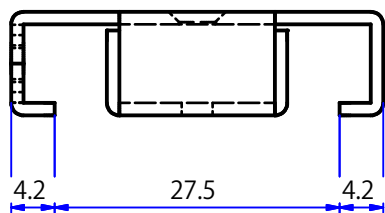

納入仕様図面

材質	カラー	備考
ABS樹脂	シルバー/ホワイト/ブラック	シルバー(ペロアクローム) ホワイト・ブラック(素地) 木ビス付

STORE FIXTURES		ROYAL
品名 ルーペル 10×37用木棚エンドキャップ(L)		
品番 LU-REW1037(L)	サイズ	

納入仕様図面

材質	カラー	備考
ABS樹脂	シルバー/ホワイト/ブラック	シルバー(ペロアクローム)ホワイト・ブラック(素地) 木ビス付

STORE FIXTURES		ROYAL	
品名		ルーペル 10×37用木棚エンドキャップ(R)	
品番	サイズ	LU-REW1037(R)	

左右セット品

- [付属品] ・ M3 ビス×2
・ 取付レンチ×1
・ Φ2.7木皿ビス×3

M3 P=0.5

STORE FIXTURES

品名

10×37用コードイン木棚エンド

品番

LU-CE1037

サイズ

-