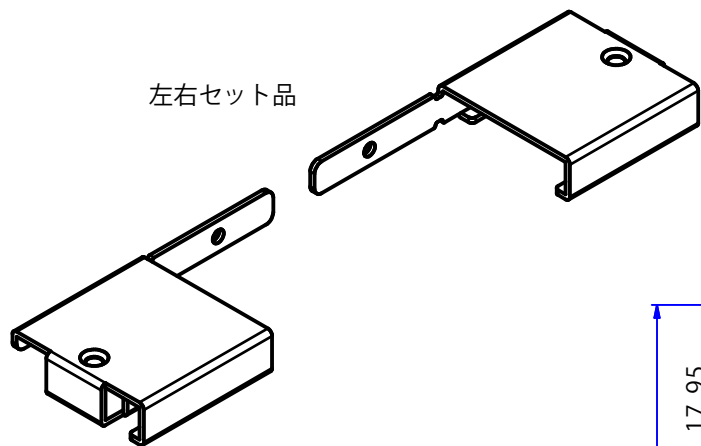

納入仕様図面

材質	カラー	備考
ABS樹脂	シルバー/ホワイト/ブラック	シルバー(ペロアクローム) ホワイト・ブラック(素地) 木ビス付

STORE FIXTURES		ROYAL
品名 ルーペル 10×37用木棚エンドキャップ(L)		
品番 LU-REW1037(L)	サイズ	

納入仕様図面

材質	カラー	備考
ABS樹脂	シルバー/ホワイト/ブラック	シルバー(ペロアクローム)ホワイト・ブラック(素地) 木ビス付

STORE FIXTURES		ROYAL	
品名		ルーペル 10×37用木棚エンドキャップ(R)	
品番	サイズ	LU-REW1037(R)	

左右セット品

- [付属品] ・ M3 ビス×2
・ 取付レンチ×1
・ Φ2.7木皿ビス×3

M3 P=0.5

STORE FIXTURES

品名

10×37用コードイン木棚エンド

品番

LU-CE1037

サイズ

-