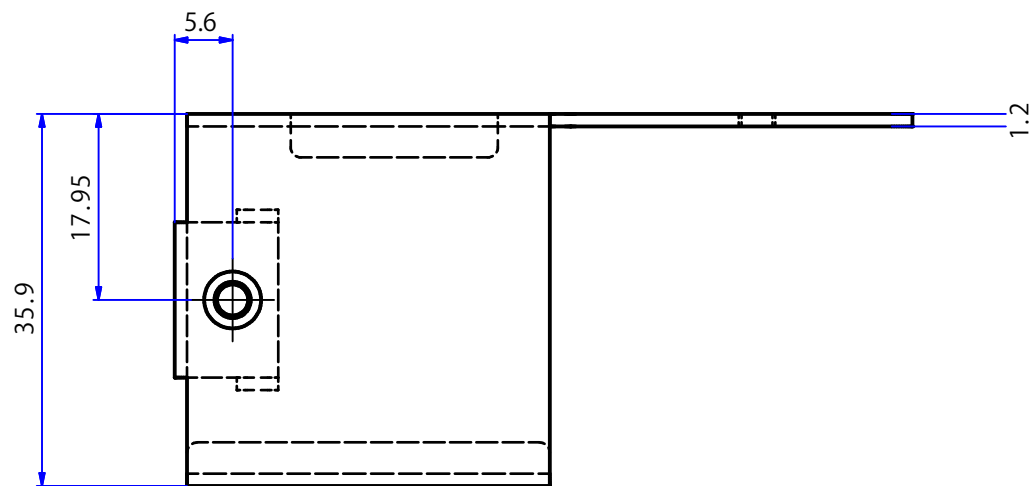

納入仕様図面

材質	カラー	備考
ABS樹脂	シルバー/ホワイト/ブラック	シルバー(ペロアクローム) ホワイト・ブラック(素地) 木ビス付

STORE FIXTURES		ROYAL
品名 ルーペル 10×37用木棚エンドキャップ(L)		
品番 LU-REW1037(L)	サイズ	

納入仕様図面

材質	カラー	備考
ABS樹脂	シルバー/ホワイト/ブラック	シルバー(ペロアクローム)ホワイト・ブラック(素地) 木ビス付

STORE FIXTURES		ROYAL	
品名		ルーペル 10×37用木棚エンドキャップ(R)	
品番	サイズ	LU-REW1037(R)	

左右セット品

- [付属品] ・ M3 ビス×2
・ 取付レンチ×1
・ Φ2.7木皿ビス×3

M3 P=0.5

STORE FIXTURES

品名

10×37用コードイン木棚エンド

品番

LU-CE1037

サイズ

-