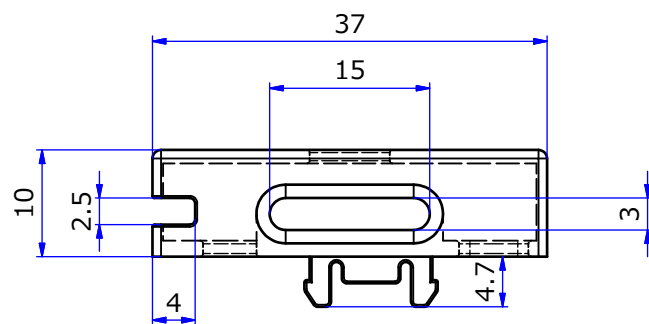

納入仕様図面

材質	カラー	備考
ABS樹脂	シルバー/ホワイト/ブラック	シルバー(ペロアクローム) ホワイト・ブラック(素地) 木ビス付

STORE FIXTURES		ROYAL
品名 ルーペル 10×37用木棚エンドキャップ(L)		
品番 LU-REW1037(L)	サイズ	

納入仕様図面

材質	カラー	備考
ABS樹脂	シルバー/ホワイト/ブラック	シルバー(ペロアクローム)ホワイト・ブラック(素地) 木ビス付

STORE FIXTURES		ROYAL	
品名		ルーペル 10×37用木棚エンドキャップ(R)	
品番	サイズ	LU-REW1037(R)	

左右セット品

- [付属品] ・ M3 ビス×2
・ 取付レンチ×1
・ Φ2.7木皿ビス×3

M3 P=0.5

STORE FIXTURES

品名

10×37用コードイン木棚エンド

品番

LU-CE1037

サイズ

-