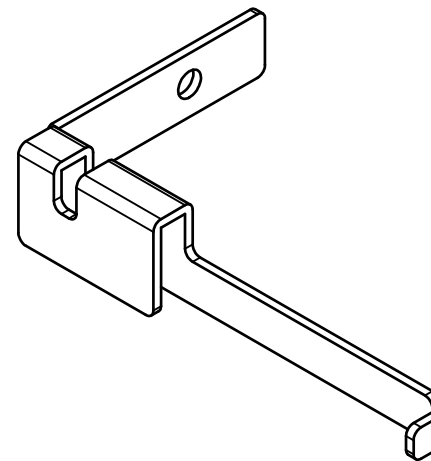

納入仕様図面

材質	カラー	備考
ABS樹脂	シルバー	ペロアクローム

STORE FIXTURES		ROYAL
品名		
10×37用エンドキャップ		
品番	サイズ	
LU-REC1037		

納入仕様図面

材質	カラー	備考
スチール	クローム	M3ビス付

STORE FIXTURES		ROYAL
品名 ルーペル 10×37用スライドホルダー(L)		
品番 LU-RE-SH(L)	サイズ	

納入仕様図面

材質	カラー	備考
スチール	クローム	M3ビス付

STORE FIXTURES		ROYAL
品名 ルーペル 10×37用スライドホルダー(R)		
品番 LU-RE-SH(R)	サイズ	