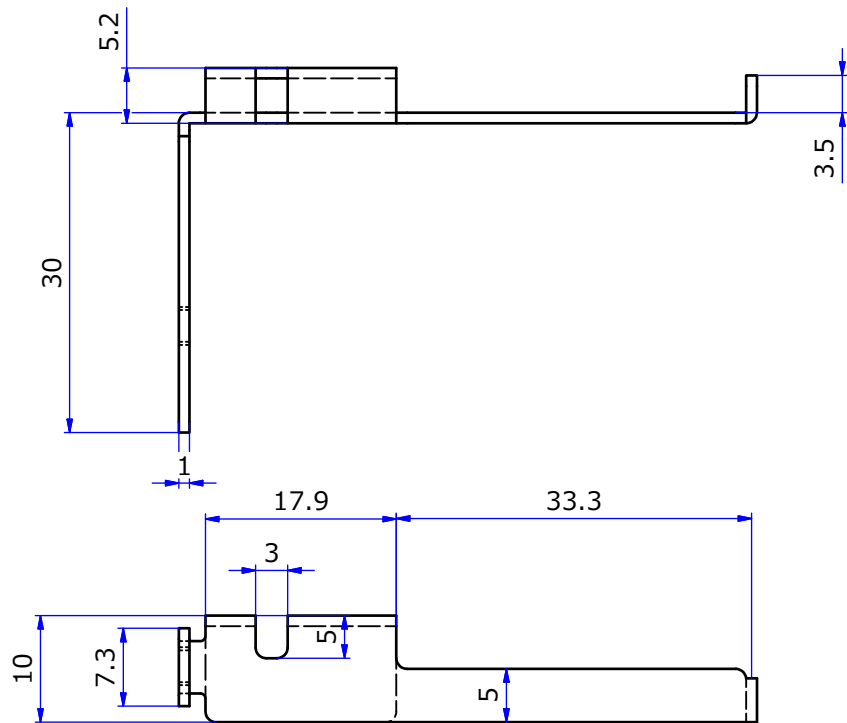

納入仕様図面

材質	カラー	備考
ABS樹脂	シルバー	ペロアクローム

STORE FIXTURES		ROYAL
品名		
10×37用エンドキャップ		
品番	サイズ	
LU-REC1037		

納入仕様図面

材質	カラー	備考
スチール	クローム	M3ビス付

STORE FIXTURES		ROYAL
品名 ルーペル 10×37用スライドホルダー(L)		
品番 LU-RE-SH(L)	サイズ	

納入仕様図面

材質	カラー	備考
スチール	クローム	M3ビス付

STORE FIXTURES		ROYAL
品名 ルーペル 10×37用スライドホルダー(R)		
品番 LU-RE-SH(R)	サイズ	