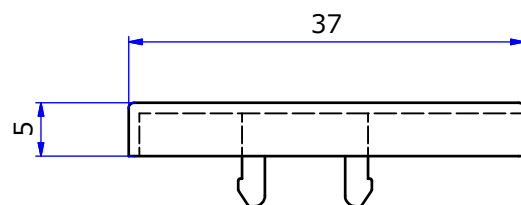

納入仕様図面

材質	カラー	備考
ABS樹脂	シルバー	ペロアクローム

STORE FIXTURES		ROYAL
品名		
10×37用エンドキャップ		
品番	サイズ	
LU-REC1037		

納入仕様図面

材質	カラー	備考
スチール	クローム	M3ビス付

STORE FIXTURES		ROYAL
品名 ルーペル 10×37用スライドホルダー(L)		
品番 LU-RE-SH(L)	サイズ	

納入仕様図面

材質	カラー	備考
スチール	クローム	M3ビス付

STORE FIXTURES		ROYAL
品名 ルーペル 10×37用スライドホルダー(R)		
品番 LU-RE-SH(R)	サイズ	