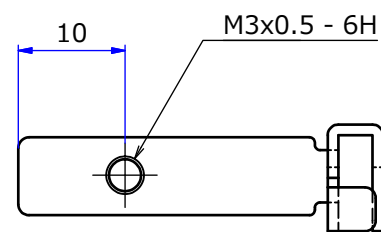

納入仕様図面

材質	カラー	備考
ABS樹脂	シルバー	ペロアクローム

STORE FIXTURES		ROYAL
品名		
10×37用エンドキャップ		
品番	サイズ	
LU-REC1037		

納入仕様図面

材質	カラー	備考
スチール	クローム	M3ビス付

STORE FIXTURES		ROYAL
品名 ルーペル 10×37用スライドホルダー(L)		
品番 LU-RE-SH(L)	サイズ	

納入仕様図面

材質	カラー	備考
スチール	クローム	M3ビス付

STORE FIXTURES		ROYAL
品名 ルーペル 10×37用スライドホルダー(R)		
品番 LU-RE-SH(R)	サイズ	