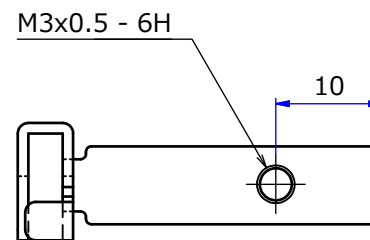

納入仕様図面

材質	カラー	備考
ABS樹脂	シルバー	ペロアクローム

STORE FIXTURES		ROYAL
品名		
10×37用エンドキャップ		
品番	サイズ	
LU-REC1037		

納入仕様図面

材質	カラー	備考
スチール	クローム	M3ビス付

STORE FIXTURES		ROYAL
品名 ルーペル 10×37用スライドホルダー(L)		
品番 LU-RE-SH(L)	サイズ	

納入仕様図面

材質	カラー	備考
スチール	クローム	M3ビス付

STORE FIXTURES		ROYAL
品名 ルーペル 10×37用スライドホルダー(R)		
品番 LU-RE-SH(R)	サイズ	