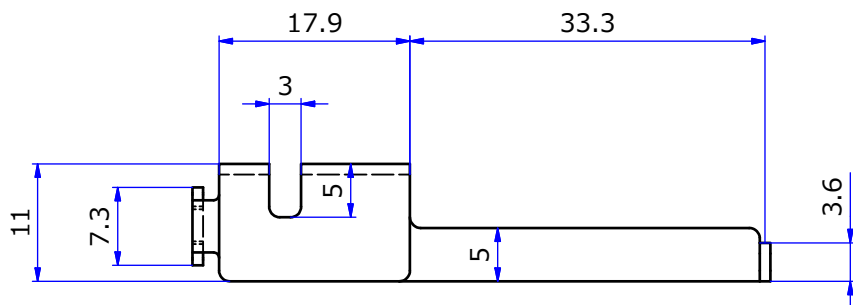

納入仕様図面

材質	カラー	備考
ABS樹脂	シルバー	ペロアクローム

STORE FIXTURES		ROYAL
品名		
10×37用エンドキャップ		
品番	サイズ	
LU-REC1037		

納入仕様図面

材質	カラー	備考
スチール	クローム	M3ビス付

STORE FIXTURES		ROYAL
品名 ルーペル 10×37用スライドホルダー(L)		
品番 LU-RE-SH(L)	サイズ	

納入仕様図面

材質	カラー	備考
スチール	クローム	M3ビス付

STORE FIXTURES		ROYAL
品名 ルーペル 10×37用スライドホルダー(R)		
品番 LU-RE-SH(R)	サイズ	