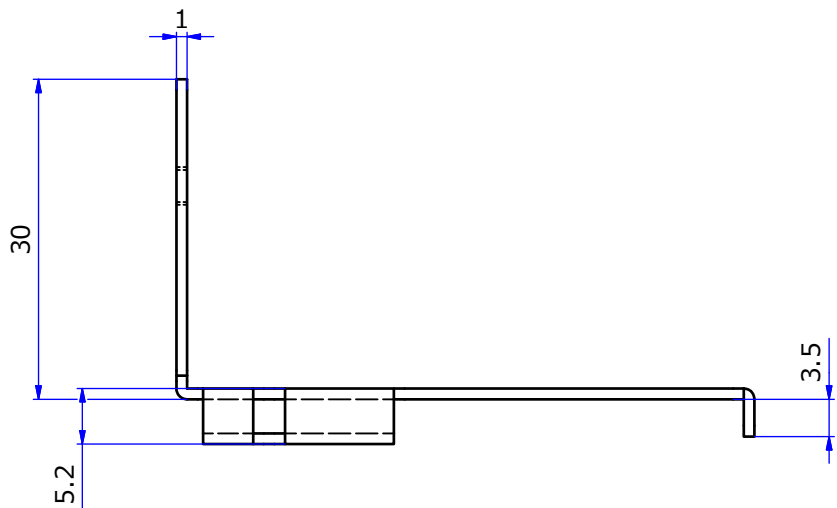

納入仕様図面

材質	カラー	備考
ABS樹脂	シルバー	ペロアクローム

STORE FIXTURES		ROYAL
品名		
10×37用エンドキャップ		
品番	サイズ	
LU-REC1037		

納入仕様図面

材質	カラー	備考
スチール	クローム	M3ビス付

STORE FIXTURES		ROYAL
品名 ルーペル 10×37用スライドホルダー(L)		
品番 LU-RE-SH(L)	サイズ	

納入仕様図面

材質	カラー	備考
スチール	クローム	M3ビス付

STORE FIXTURES		ROYAL
品名 ルーペル 10×37用スライドホルダー(R)		
品番 LU-RE-SH(R)	サイズ	