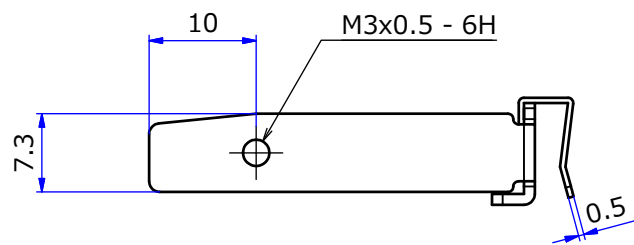

納入仕様図面

材質	カラー	備考
SUS430	ステンレス	M3ビス付

STORE FIXTURES		ROYAL	
品名		ルーペル 10×37用フラットホルダー(L)	
品番	LU-RE-FH(L)	サイズ	

納入仕様図面

材質	カラー	備考
SUS430	ステンレス	M3ビス付

STORE FIXTURES		ROYAL
品名 ルーペル 10×37用フラットホルダー(R)		
品番 LU-RE-FH(R)	サイズ	