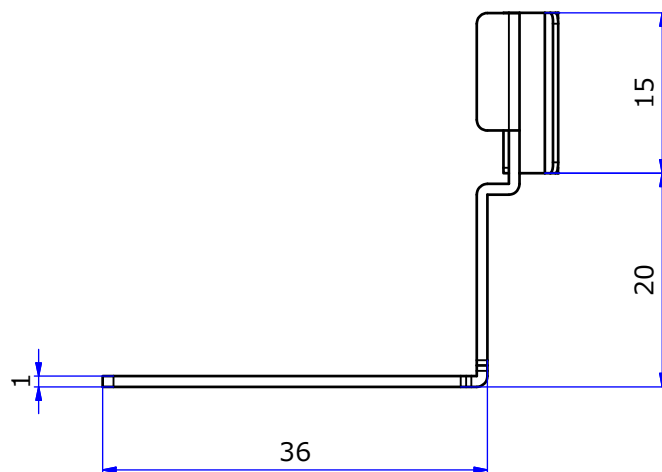

納入仕様図面

材質	カラー	備考
SUS430	ステンレス	M3ビス付

STORE FIXTURES		ROYAL	
品名		ルーペル 10×37用フラットホルダー(L)	
品番	LU-RE-FH(L)	サイズ	

納入仕様図面

材質	カラー	備考
SUS430	ステンレス	M3ビス付

STORE FIXTURES		ROYAL
品名 ルーペル 10×37用フラットホルダー(R)		
品番 LU-RE-FH(R)	サイズ	