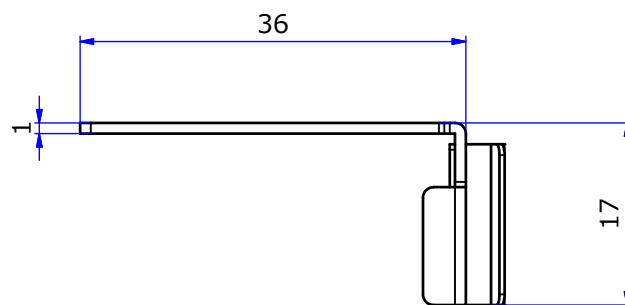

納入仕様図面

材質	カラー	備考
SUS430	ステンレス	M3ビス付

STORE FIXTURES		ROYAL	
品名		ルーペル 10×37用フラットホルダー(L)	
品番	LU-RE-FH(L)	サイズ	

納入仕様図面

材質	カラー	備考
SUS430	ステンレス	M3ビス付

STORE FIXTURES		ROYAL
品名 ルーペル 10×37用フラットホルダー(R)		
品番 LU-RE-FH(R)	サイズ	