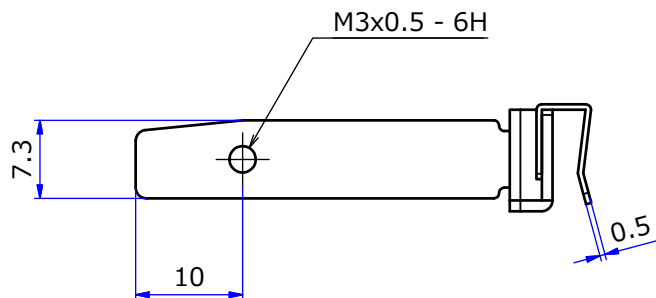

納入仕様図面

材質	カラー	備考
SUS430	ステンレス	M3ビス付

STORE FIXTURES		ROYAL	
品名		ルーペル 10×37用フラットホルダー(L)	
品番	LU-RE-FH(L)	サイズ	

納入仕様図面

材質	カラー	備考
SUS430	ステンレス	M3ビス付

STORE FIXTURES		ROYAL
品名 ルーペル 10×37用フラットホルダー(R)		
品番 LU-RE-FH(R)	サイズ	