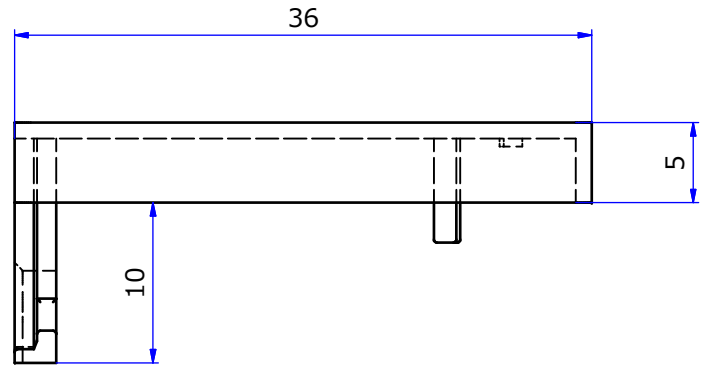

納入仕様図面

構成部品リスト		
材質	カラー	備考
ABS樹脂	シルバー	シルバー(ペロアクローム)

STORE FIXTURES		
品名 12×36用エンドキャップ (左右セット)		
品番 LU-NEC1236	サイズ	