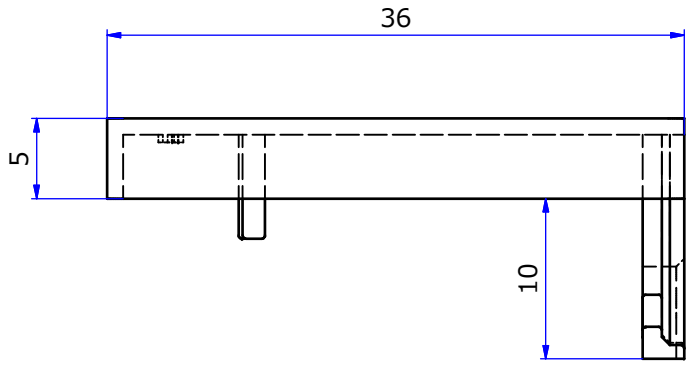

納入仕様図面

構成部品リスト		
材質	カラー	備考
ABS樹脂	シルバー	シルバー(ペロアクローム)

STORE FIXTURES		
品名 12×36用エンドキャップ (左右セット)		
品番 LU-NEC1236	サイズ	