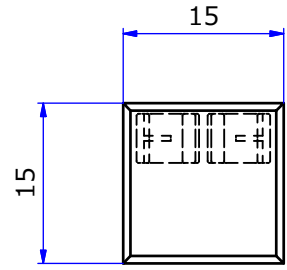

納入仕様図面

材質	カラー	備考
SUS430	ステンレス	木ビス付

STORE FIXTURES		ROYAL
品名 ルーペル 15×15用木棚キャッチャー		
品番 LU-WC1515	サイズ	

納入仕様図面

材質	カラー	備考
ABS樹脂	シルバー/ニッケルサテン	ペロアクローム/ペロアニッケル

STORE FIXTURES		ROYAL
品名 ルーペル 15×15用エンドキャップ		
品番 LU-EC1515	サイズ	