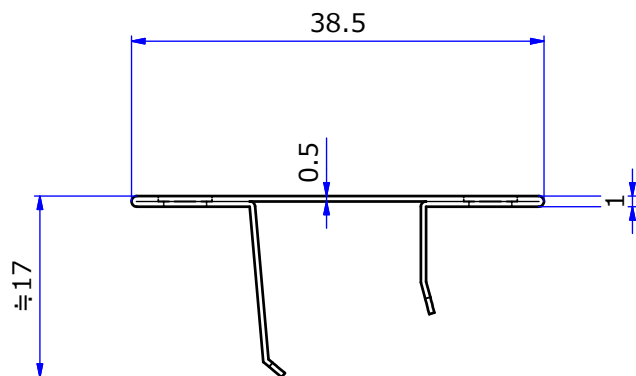

納入仕様図面

材質	カラー	備考
SUS430	ステンレス	木ビス付

STORE FIXTURES		ROYAL
品名 ルーペル 15×15用木棚キャッチャー		
品番 LU-WC1515	サイズ	

納入仕様図面

材質	カラー	備考
ABS樹脂	シルバー/ニッケルサテン	ペロアクローム/ペロアニッケル

STORE FIXTURES		ROYAL
品名 ルーペル 15×15用エンドキャップ		
品番 LU-EC1515	サイズ	