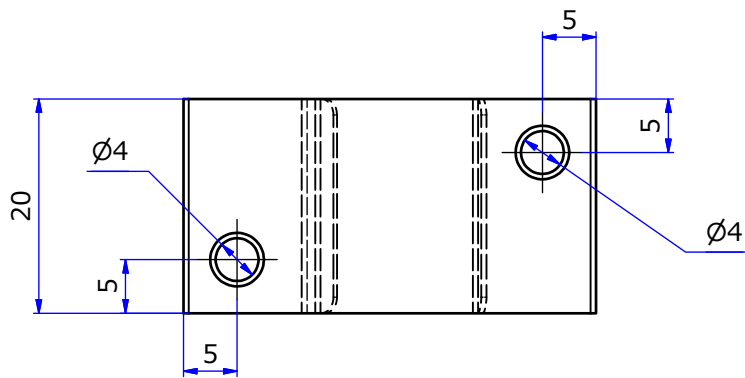

納入仕様図面

材質	カラー	備考
SUS430	ステンレス	木ビス付

STORE FIXTURES		ROYAL
品名 ルーペル 15×15用木棚キャッチャー		
品番 LU-WC1515	サイズ	

納入仕様図面

材質	カラー	備考
ABS樹脂	シルバー/ニッケルサテン	ペロアクローム/ペロアニッケル

STORE FIXTURES		ROYAL
品名 ルーペル 15×15用エンドキャップ		
品番 LU-EC1515	サイズ	