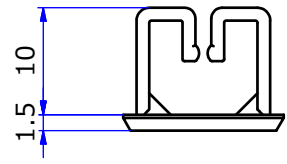

納入仕様図面

材質	カラー	備考
SUS430	ステンレス	木ビス付

STORE FIXTURES		ROYAL
品名 ルーペル 15×15用木棚キャッチャー		
品番 LU-WC1515	サイズ	

納入仕様図面

材質	カラー	備考
ABS樹脂	シルバー/ニッケルサテン	ペロアクローム/ペロアニッケル

STORE FIXTURES		ROYAL
品名 ルーペル 15×15用エンドキャップ		
品番 LU-EC1515	サイズ	