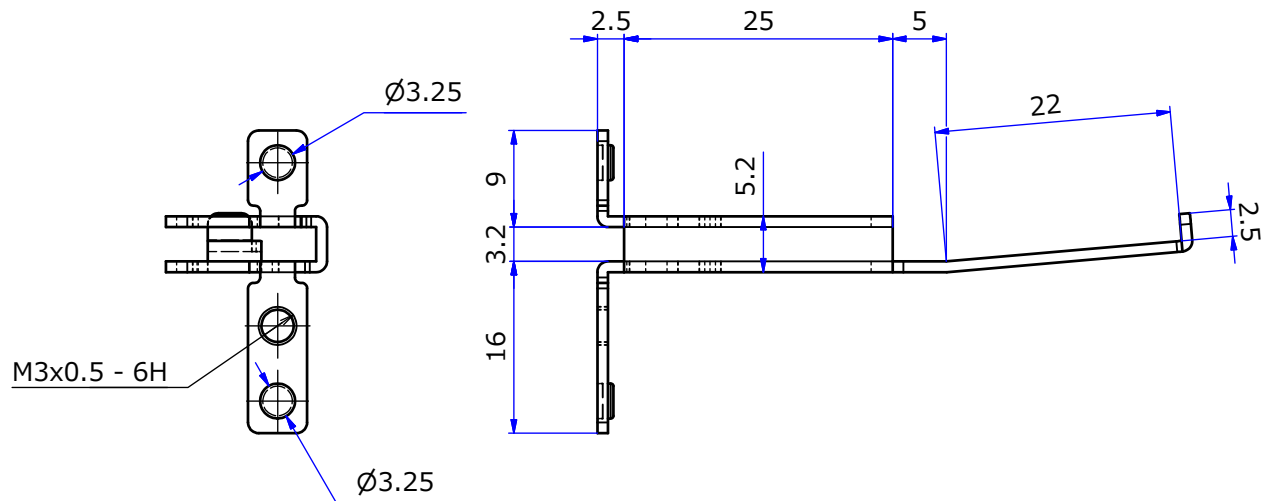

# 納入仕様図面

材質	カラー	備考
スチール	クローム/ニッケルサテン	M3ビス付

STORE FIXTURES		ROYAL	
品名		ルーペル スライドホルダー(L)	
品番	LU-SH(L)	サイズ	

# 納入仕様図面

材質	カラー	備考
スチール	クローム/ニッケルサテン	M3ビス付

STORE FIXTURES		ROYAL	
品名		ルーベル スライドホルダー(R)	
品番	LU-SH(R)	サイズ	

# 納入仕様図面

材質	カラー	備考
ABS樹脂	シルバー/ニッケルサテン	ペロアクローム/ペロアニッケル

STORE FIXTURES		ROYAL
品名 ルーペル 15×15用エンドキャップ		
品番 LU-EC1515	サイズ	