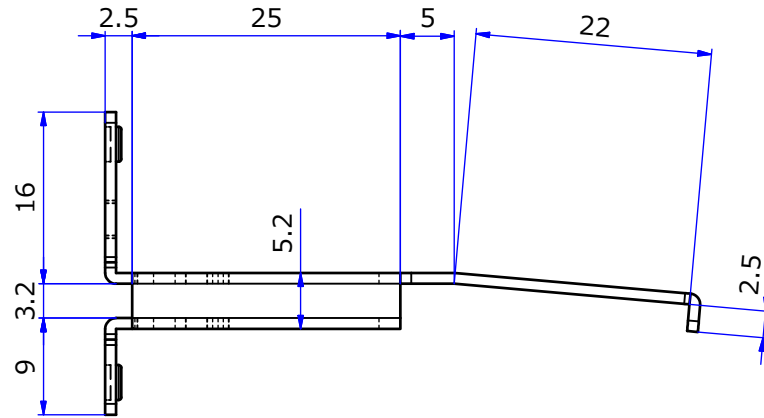

# 納入仕様図面

材質	カラー	備考
スチール	クローム/ニッケルサテン	M3ビス付

STORE FIXTURES		ROYAL	
品名		ルーペル スライドホルダー(L)	
品番	LU-SH(L)	サイズ	

# 納入仕様図面

材質	カラー	備考
スチール	クローム/ニッケルサテン	M3ビス付

STORE FIXTURES		ROYAL	
品名		ルーベル スライドホルダー(R)	
品番	LU-SH(R)	サイズ	

# 納入仕様図面

材質	カラー	備考
ABS樹脂	シルバー/ニッケルサテン	ペロアクローム/ペロアニッケル

STORE FIXTURES		ROYAL
品名 ルーペル 15×15用エンドキャップ		
品番 LU-EC1515	サイズ	