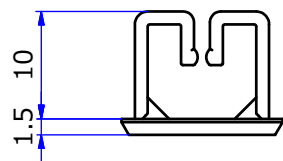

納入仕様図面

材質	カラー	備考
ABS樹脂	シルバー/ニッケルサテン	ペロアクローム/ペロアニッケル

STORE FIXTURES		ROYAL
品名 ルーペル 15×15用エンドキャップ		
品番 LU-EC1515	サイズ