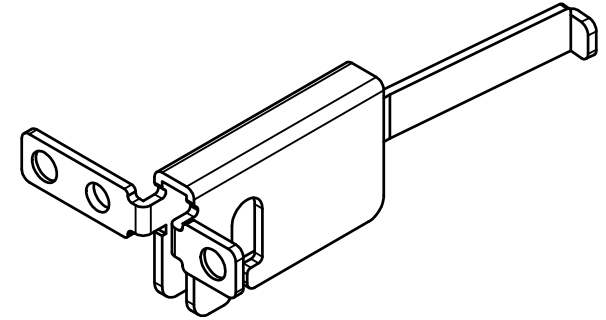

# 納入仕様図面

材質	カラー	備考
スチール	クローム/ニッケルサテン	M3ビス付

STORE FIXTURES		ROYAL	
品名		ルーペル スライドホルダー(L)	
品番	LU-SH(L)	サイズ	

# 納入仕様図面

材質	カラー	備考
スチール	クローム/ニッケルサテン	M3ビス付

STORE FIXTURES		ROYAL	
品名		ルーベル スライドホルダー(R)	
品番	LU-SH(R)	サイズ	

# 納入仕様図面

材質	カラー	備考
ABS樹脂	シルバー/ニッケルサテン	ペロアクローム/ペロアニッケル

STORE FIXTURES		ROYAL
品名 ルーペル 15×15用エンドキャップ		
品番 LU-EC1515	サイズ	