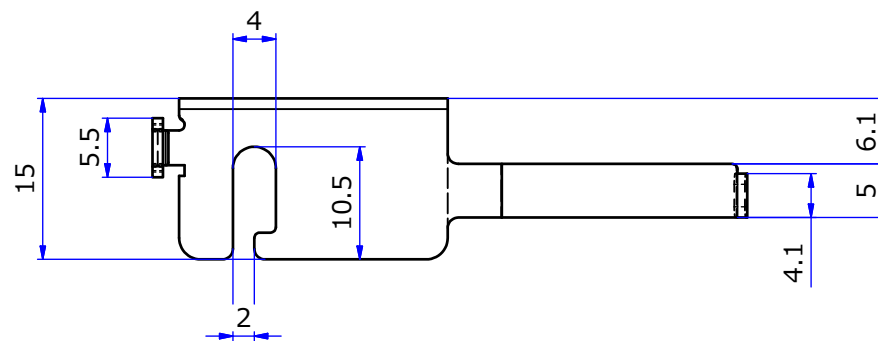

# 納入仕様図面

材質	カラー	備考
スチール	クローム/ニッケルサテン	M3ビス付

STORE FIXTURES		ROYAL	
品名		ルーペル スライドホルダー(L)	
品番	LU-SH(L)	サイズ	

# 納入仕様図面

材質	カラー	備考
スチール	クローム/ニッケルサテン	M3ビス付

STORE FIXTURES		ROYAL	
品名		ルーベル スライドホルダー(R)	
品番	LU-SH(R)	サイズ	

# 納入仕様図面

材質	カラー	備考
ABS樹脂	シルバー/ニッケルサテン	ペロアクローム/ペロアニッケル

STORE FIXTURES		ROYAL
品名 ルーペル 15×15用エンドキャップ		
品番 LU-EC1515	サイズ	