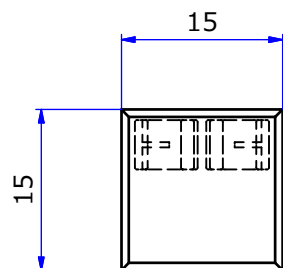

# 納入仕様図面

材質	カラー	備考
スチール	クローム/ニッケルサテン	M3ビス付

STORE FIXTURES		ROYAL	
品名		ルーペル スライドホルダー(L)	
品番	LU-SH(L)	サイズ	

# 納入仕様図面

材質	カラー	備考
スチール	クローム/ニッケルサテン	M3ビス付

STORE FIXTURES		ROYAL	
品名		ルーベル スライドホルダー(R)	
品番	LU-SH(R)	サイズ	

# 納入仕様図面

材質	カラー	備考
ABS樹脂	シルバー/ニッケルサテン	ペロアクローム/ペロアニッケル

STORE FIXTURES		ROYAL
品名 ルーペル 15×15用エンドキャップ		
品番 LU-EC1515	サイズ	