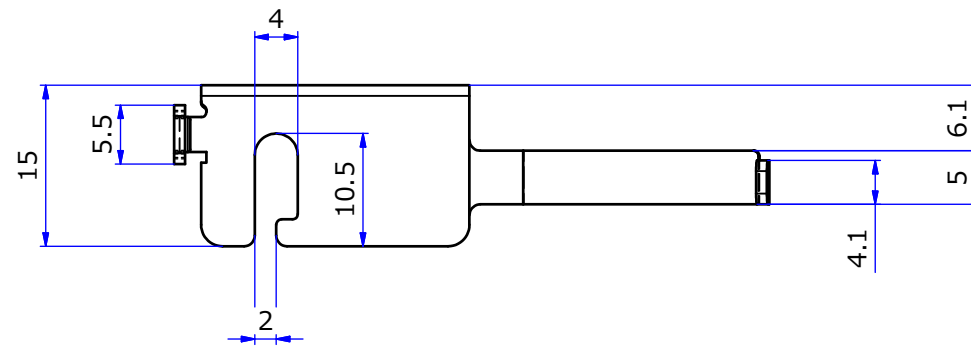

# 納入仕様図面

材質	カラー	備考
スチール	クローム/ニッケルサテン	M3ビス付

STORE FIXTURES		ROYAL	
品名		ルーペル スライドホルダー(L)	
品番	LU-SH(L)	サイズ	

# 納入仕様図面

材質	カラー	備考
スチール	クローム/ニッケルサテン	M3ビス付

STORE FIXTURES		ROYAL	
品名		ルーベル スライドホルダー(R)	
品番	LU-SH(R)	サイズ	

# 納入仕様図面

材質	カラー	備考
ABS樹脂	シルバー/ニッケルサテン	ペロアクローム/ペロアニッケル

STORE FIXTURES		ROYAL
品名 ルーペル 15×15用エンドキャップ		
品番 LU-EC1515	サイズ	