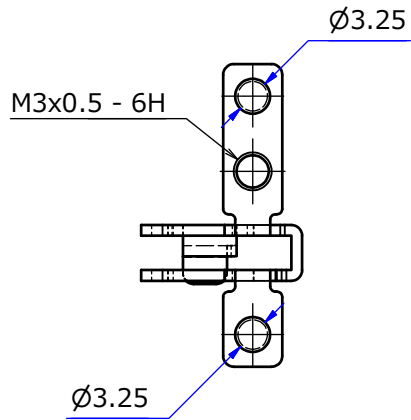

# 納入仕様図面

材質	カラー	備考
スチール	クローム/ニッケルサテン	M3ビス付

STORE FIXTURES		ROYAL	
品名		ルーペル スライドホルダー(L)	
品番	LU-SH(L)	サイズ	

# 納入仕様図面

材質	カラー	備考
スチール	クローム/ニッケルサテン	M3ビス付

STORE FIXTURES		ROYAL	
品名		ルーベル スライドホルダー(R)	
品番	LU-SH(R)	サイズ	

# 納入仕様図面

材質	カラー	備考
ABS樹脂	シルバー/ニッケルサテン	ペロアクローム/ペロアニッケル

STORE FIXTURES		ROYAL
品名 ルーペル 15×15用エンドキャップ		
品番 LU-EC1515	サイズ	