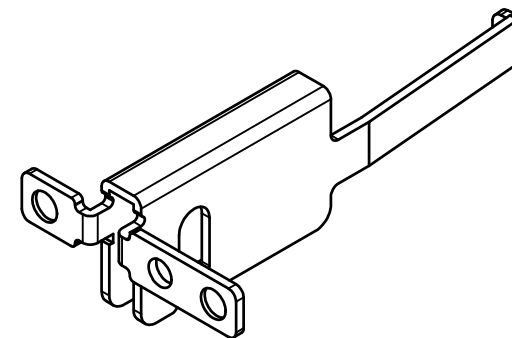

# 納入仕様図面

材質	カラー	備考
スチール	クローム/ニッケルサテン	M3ビス付

STORE FIXTURES		ROYAL	
品名		ルーペル スライドホルダー(L)	
品番	LU-SH(L)	サイズ	

# 納入仕様図面

材質	カラー	備考
スチール	クローム/ニッケルサテン	M3ビス付

STORE FIXTURES		ROYAL	
品名		ルーベル スライドホルダー(R)	
品番	LU-SH(R)	サイズ	

# 納入仕様図面

材質	カラー	備考
ABS樹脂	シルバー/ニッケルサテン	ペロアクローム/ペロアニッケル

STORE FIXTURES		ROYAL
品名 ルーペル 15×15用エンドキャップ		
品番 LU-EC1515	サイズ	