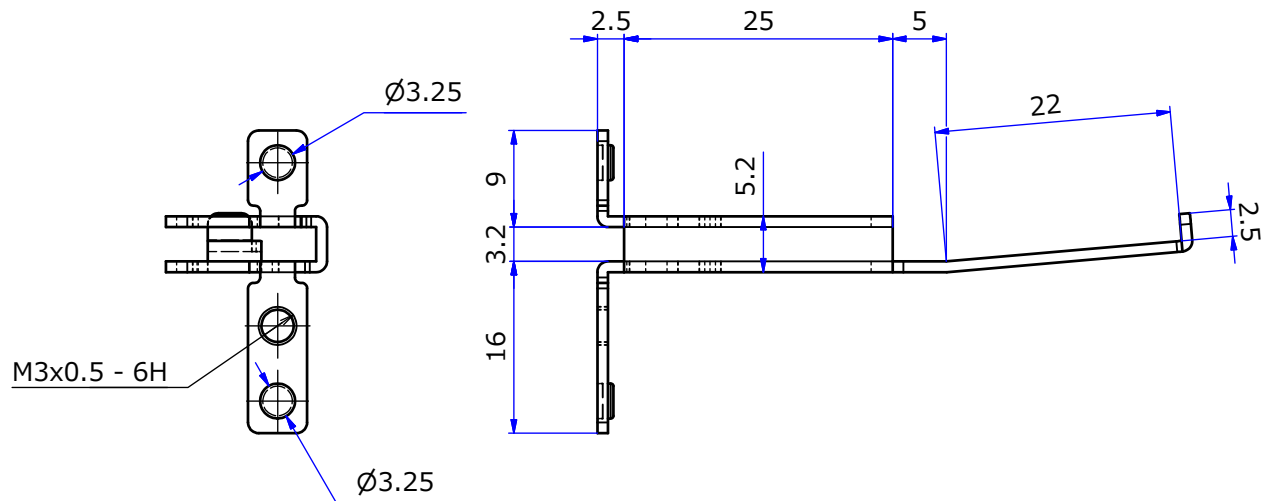

納入仕様図面

材質	カラー	備考
スチール	クローム/ニッケルサテン	M3ビス付

STORE FIXTURES		ROYAL	
品名		ルーペル スライドホルダー(L)	
品番	LU-SH(L)	サイズ	

納入仕様図面

材質	カラー	備考
スチール	クローム/ニッケルサテン	M3ビス付

STORE FIXTURES		ROYAL	
品名		ルーベル スライドホルダー(R)	
品番	LU-SH(R)	サイズ	

納入仕様図面

材質	カラー	備考
ABS樹脂	クローム/ニッケルサテン	クロームメッキ/パロアニッケル

STORE FIXTURES		ROYAL
品名 ルーペル 15×30用エンドキャップ		
品番 LU-FEC1530	サイズ	