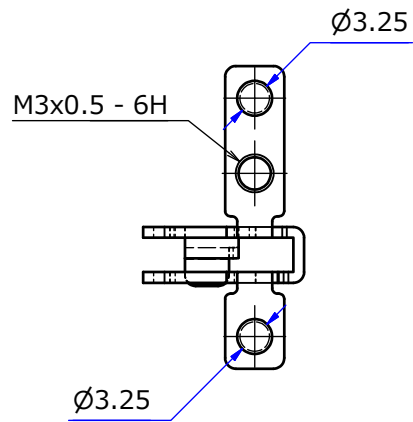

納入仕様図面

材質	カラー	備考
スチール	クローム/ニッケルサテン	M3ビス付

STORE FIXTURES		ROYAL	
品名		ルーペル スライドホルダー(L)	
品番	LU-SH(L)	サイズ	

納入仕様図面

材質	カラー	備考
スチール	クローム/ニッケルサテン	M3ビス付

STORE FIXTURES		ROYAL	
品名		ルーベル スライドホルダー(R)	
品番	LU-SH(R)	サイズ	

納入仕様図面

材質	カラー	備考
ABS樹脂	クローム/ニッケルサテン	クロームメッキ/パロアニッケル

STORE FIXTURES		ROYAL
品名 ルーペル 15×30用エンドキャップ		
品番 LU-FEC1530	サイズ	