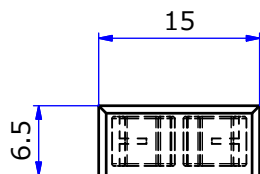

納入仕様図面

材質	カラー	備考
スチール	クローム/ニッケルサテン	M3ビス付

STORE FIXTURES		ROYAL	
品名		ルーペル スライドホルダー(L)	
品番	LU-SH(L)	サイズ	

納入仕様図面

材質	カラー	備考
スチール	クローム/ニッケルサテン	M3ビス付

STORE FIXTURES		ROYAL	
品名		ルーベル スライドホルダー(R)	
品番	LU-SH(R)	サイズ	

納入仕様図面

材質	カラー	備考
ABS樹脂	クローム/ニッケルサテン	クロームメッキ/パロアニッケル

STORE FIXTURES		ROYAL
品名 ルーペル 15×30用エンドキャップ		
品番 LU-FEC1530	サイズ	