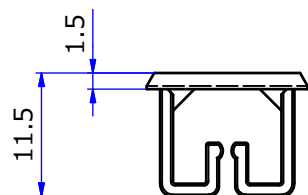

納入仕様図面

材質	カラー	備考
スチール	クローム/ニッケルサテン	M3ビス付

STORE FIXTURES		ROYAL	
品名		ルーペル スライドホルダー(L)	
品番	LU-SH(L)	サイズ	

納入仕様図面

材質	カラー	備考
スチール	クローム/ニッケルサテン	M3ビス付

STORE FIXTURES		ROYAL	
品名		ルーベル スライドホルダー(R)	
品番	LU-SH(R)	サイズ	

納入仕様図面

材質	カラー	備考
ABS樹脂	クローム/ニッケルサテン	クロームメッキ/パロアニッケル

STORE FIXTURES		ROYAL
品名 ルーペル 15×30用エンドキャップ		
品番 LU-FEC1530	サイズ	