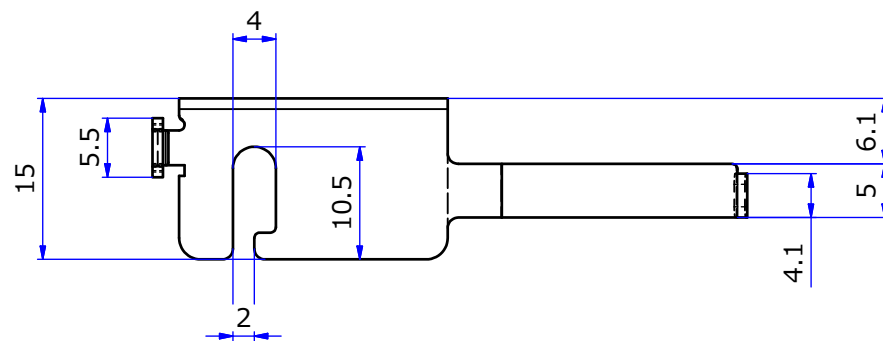

納入仕様図面

材質	カラー	備考
スチール	クローム/ニッケルサテン	M3ビス付

STORE FIXTURES		ROYAL	
品名		ルーペル スライドホルダー(L)	
品番	LU-SH(L)	サイズ	

納入仕様図面

材質	カラー	備考
スチール	クローム/ニッケルサテン	M3ビス付

STORE FIXTURES		ROYAL	
品名		ルーベル スライドホルダー(R)	
品番	LU-SH(R)	サイズ	

納入仕様図面

材質	カラー	備考
ABS樹脂	クローム/ニッケルサテン	クロームメッキ/パロアニッケル

STORE FIXTURES		ROYAL
品名 ルーペル 15×30用エンドキャップ		
品番 LU-FEC1530	サイズ	