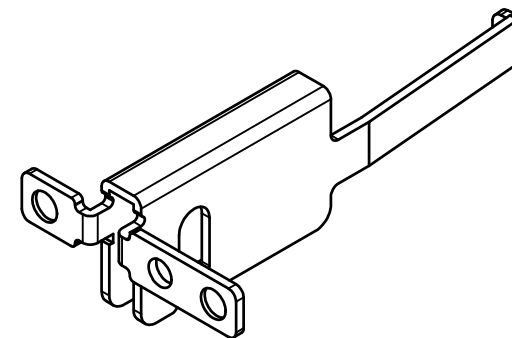

納入仕様図面

材質	カラー	備考
スチール	クローム/ニッケルサテン	M3ビス付

STORE FIXTURES		ROYAL	
品名		ルーペル スライドホルダー(L)	
品番	LU-SH(L)	サイズ	

納入仕様図面

材質	カラー	備考
スチール	クローム/ニッケルサテン	M3ビス付

STORE FIXTURES		ROYAL	
品名		ルーベル スライドホルダー(R)	
品番	LU-SH(R)	サイズ	

納入仕様図面

材質	カラー	備考
ABS樹脂	クローム/ニッケルサテン	クロームメッキ/パロアニッケル

STORE FIXTURES		ROYAL
品名 ルーペル 15×30用エンドキャップ		
品番 LU-FEC1530	サイズ	