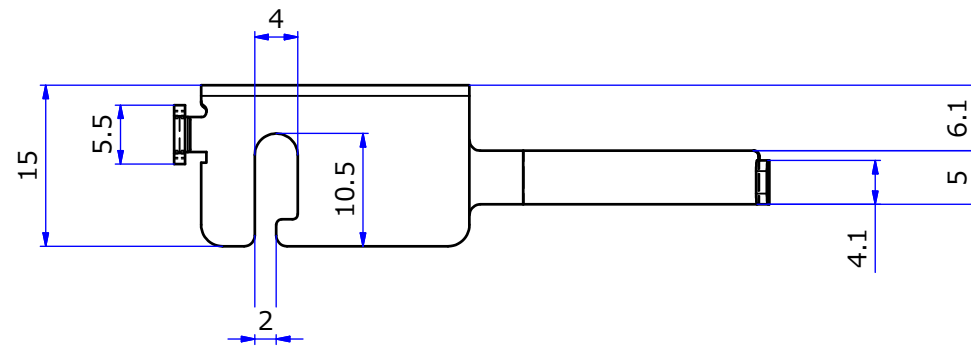

納入仕様図面

材質	カラー	備考
スチール	クローム/ニッケルサテン	M3ビス付

STORE FIXTURES		ROYAL	
品名		ルーペル スライドホルダー(L)	
品番	LU-SH(L)	サイズ	

納入仕様図面

材質	カラー	備考
スチール	クローム/ニッケルサテン	M3ビス付

STORE FIXTURES		ROYAL	
品名		ルーベル スライドホルダー(R)	
品番	LU-SH(R)	サイズ	

納入仕様図面

材質	カラー	備考
ABS樹脂	クローム/ニッケルサテン	クロームメッキ/パロアニッケル

STORE FIXTURES		ROYAL
品名 ルーペル 15×30用エンドキャップ		
品番 LU-FEC1530	サイズ	