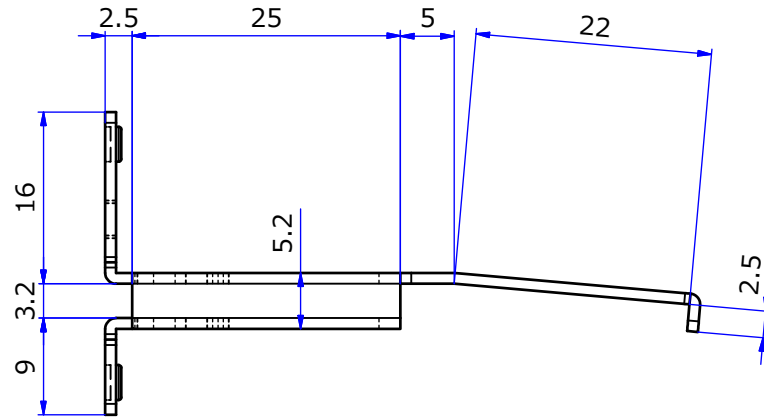

納入仕様図面

材質	カラー	備考
スチール	クローム/ニッケルサテン	M3ビス付

STORE FIXTURES		ROYAL	
品名		ルーペル スライドホルダー(L)	
品番	LU-SH(L)	サイズ	

納入仕様図面

材質	カラー	備考
スチール	クローム/ニッケルサテン	M3ビス付

STORE FIXTURES		ROYAL	
品名		ルーベル スライドホルダー(R)	
品番	LU-SH(R)	サイズ	

納入仕様図面

材質	カラー	備考
ABS樹脂	クローム/ニッケルサテン	クロームメッキ/パロアニッケル

STORE FIXTURES		ROYAL
品名 ルーペル 15×30用エンドキャップ		
品番 LU-FEC1530	サイズ	