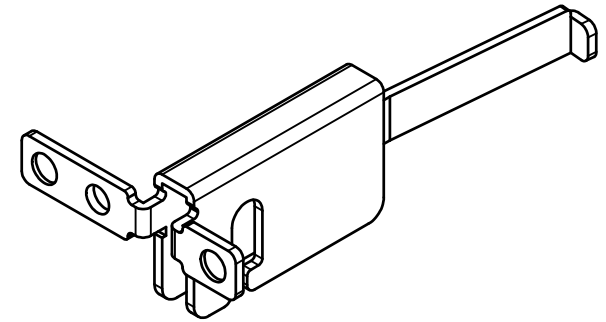

納入仕様図面

材質	カラー	備考
スチール	クローム/ニッケルサテン	M3ビス付

STORE FIXTURES		ROYAL	
品名		ルーペル スライドホルダー(L)	
品番	LU-SH(L)	サイズ	

納入仕様図面

材質	カラー	備考
スチール	クローム/ニッケルサテン	M3ビス付

STORE FIXTURES		ROYAL	
品名		ルーベル スライドホルダー(R)	
品番	LU-SH(R)	サイズ	

納入仕様図面

材質	カラー	備考
ABS樹脂	クローム/ニッケルサテン	クロームメッキ/パロアニッケル

STORE FIXTURES		ROYAL
品名 ルーペル 15×30用エンドキャップ		
品番 LU-FEC1530	サイズ	