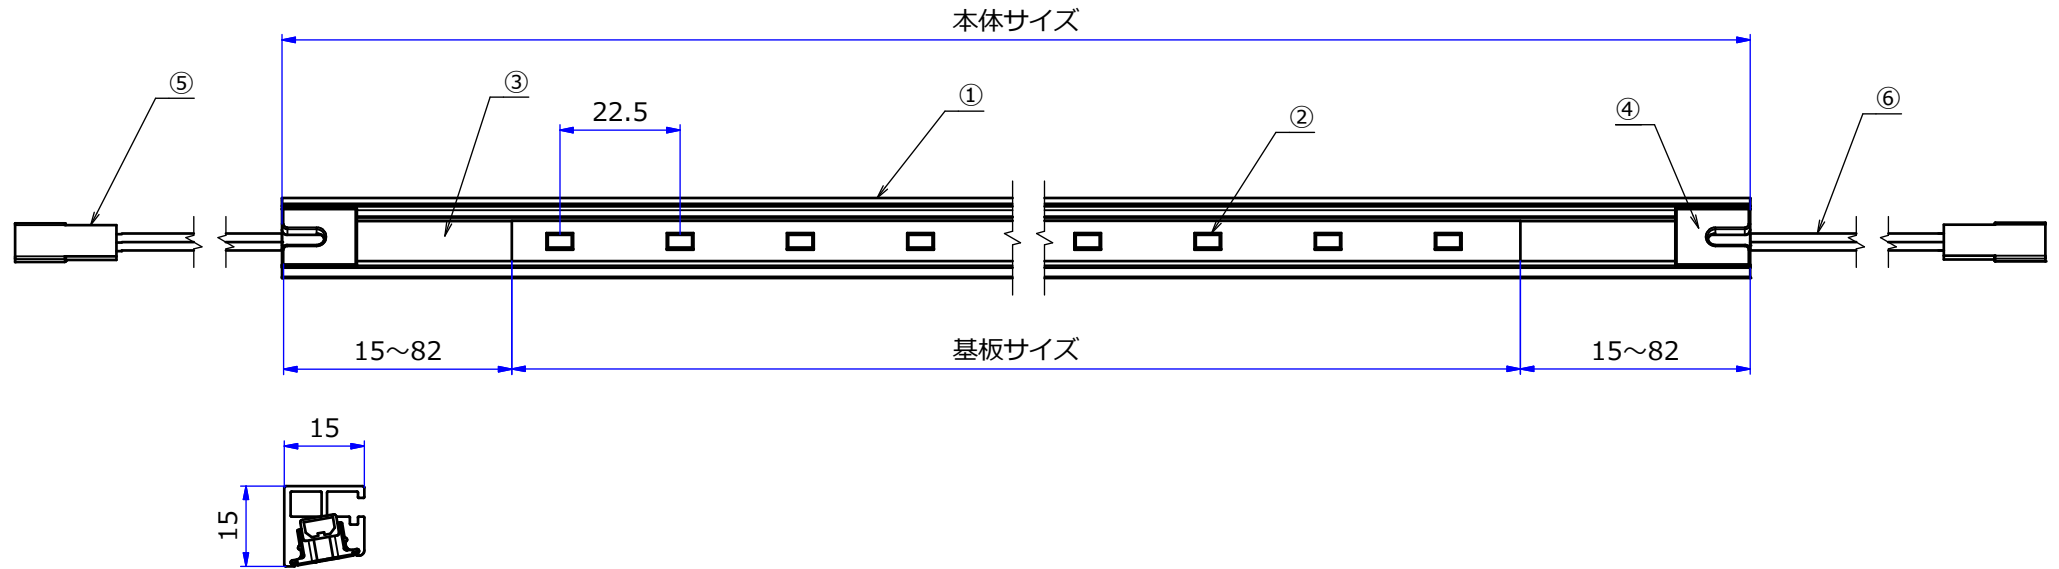

# 納入仕様図面

## 器具特性 (入力電圧 DC24V)

本体サイズ	基板サイズ	電流 (A)	電力 (W)
300~434	270	0.150	3.6
435~569	405	0.225	5.4
570~704	540	0.300	7.2
705~839	675	0.375	9.0
840~974	810	0.450	10.8
975~1109	945	0.525	12.6
1110~1244	1080	0.600	14.4
1245~1379	1215	0.675	16.2
1380~1500	1350	0.750	18.0