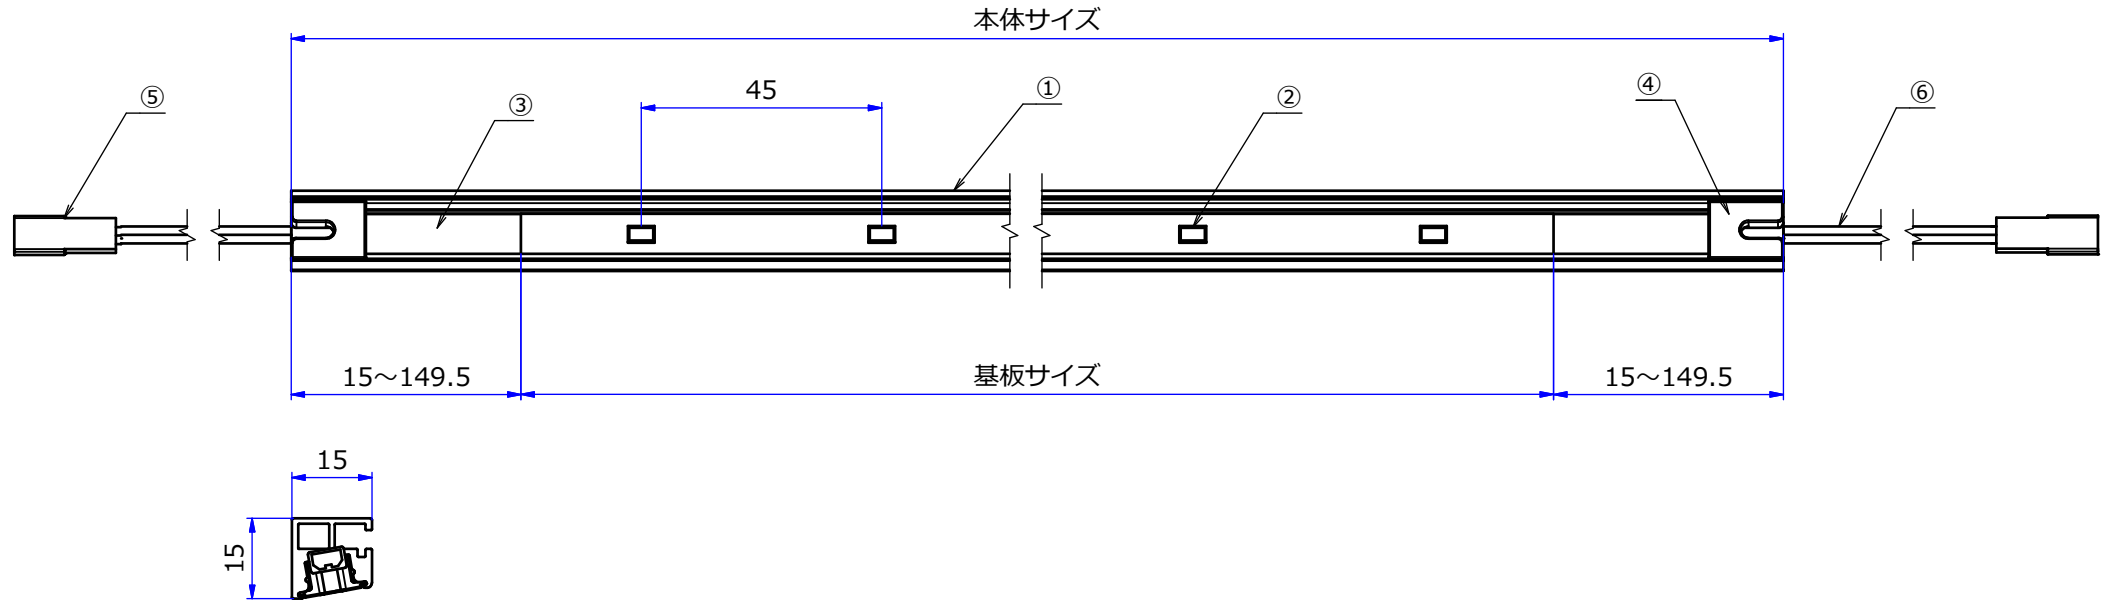

# 納入仕様図面

※LEDの発光色には個体差があり色目、明るさにバラツキが出る事があります。

※周囲温度は5℃～35℃の範囲で使用してください。

※使用環境 = 室内専用

※取扱いは付属の「取扱い説明書」をお読み頂き正しくご使用ください。

テーブル	
(品番記号)	色温度
N	昼白色 (5000K相当)
W	白 色 (4200K相当)
O	温白色 (3500K相当)
L	電球色 (3000K相当)

器具特性 (入力電圧 DC24V)			
本体サイズ	基板サイズ	電流 (A)	電力 (W)
320 ~ 579	270	0.080	1.92
580 ~ 849	540	0.160	3.84
850 ~ 1119	810	0.240	5.76
1120 ~ 1389	1080	0.320	7.68
1390 ~ 1500	1350	0.400	9.60

構成部品リスト				
番号	名称	個数	材質	備考
①	本体	1	アルミA6063-T5	B2アルマイト
②	LED	-		演色性Ra80
③	レンズカバー	1	アクリル	乳半/赤系着色
④	エンドキャップ	2	ナイロン	ナチュラル
⑤	接続コネクタ	2	ナイロン	ホワイト
⑥	ケーブル	2	AWG#22平行線	ホワイト

STORE FIXTURES		
品名		
ルーペル ローエナジー(省電力タイプ)		
品番	サイズ	
LU-EC(N/W/O)1515	左記表参照	