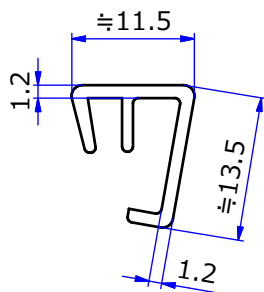

# 納入仕様図面

サイズ	
呼び名	実寸法
200	145mm
300	245mm
400	345mm

材質	カラー	備考
EVA(軟質樹脂)	乳半	

STORE FIXTURES		ROYAL
品名 ブラケット用コードカバー		
品番 LU-CC	サイズ サイズ表参照	