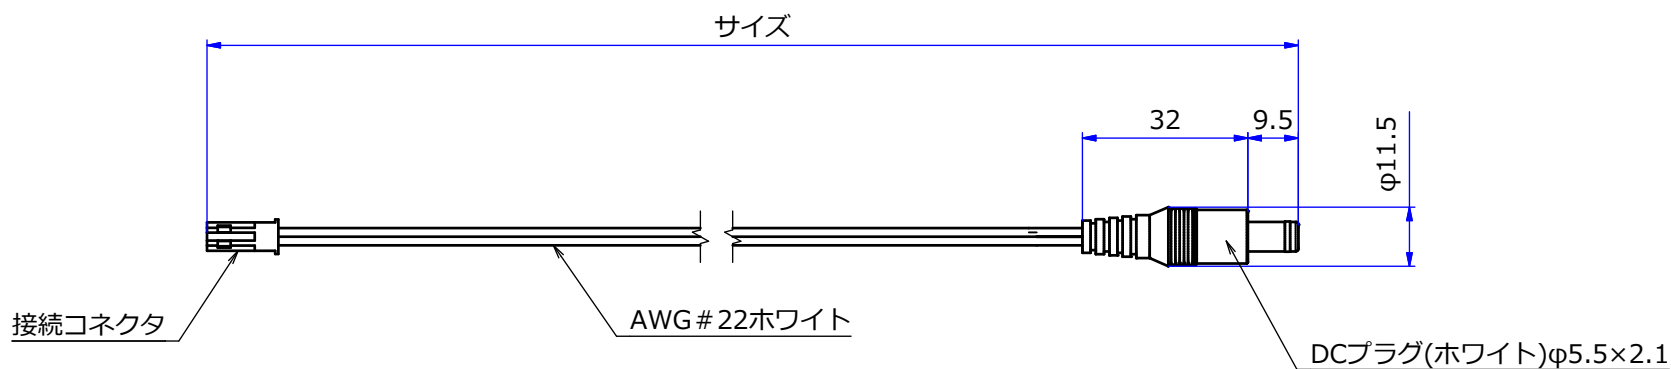

納入仕様図面

※接続容量 2A Max

サイズ

200mm

300mm

400mm

500mm

600mm

1000mm

2000mm

3000mm

STORE FIXTURES

品名

ルーペル シングルコード

品番

LU-CDS

サイズ

サイズ表参照