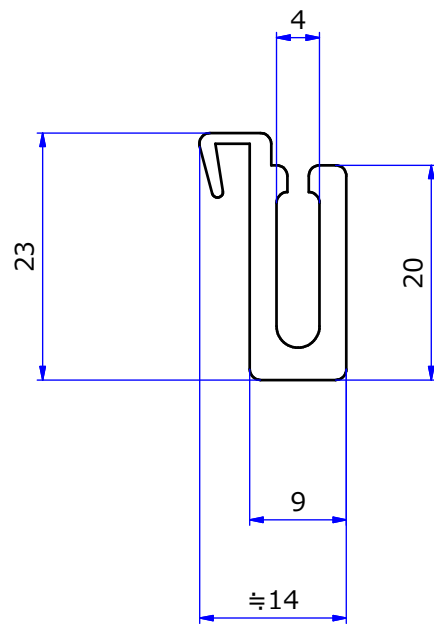

納入仕様図面

材質	カラー	備考
エラストマー(軟質樹脂)	グレー	

STORE FIXTURES		
品名	コード収納パーツ	
品番	LU-CP	サイズ