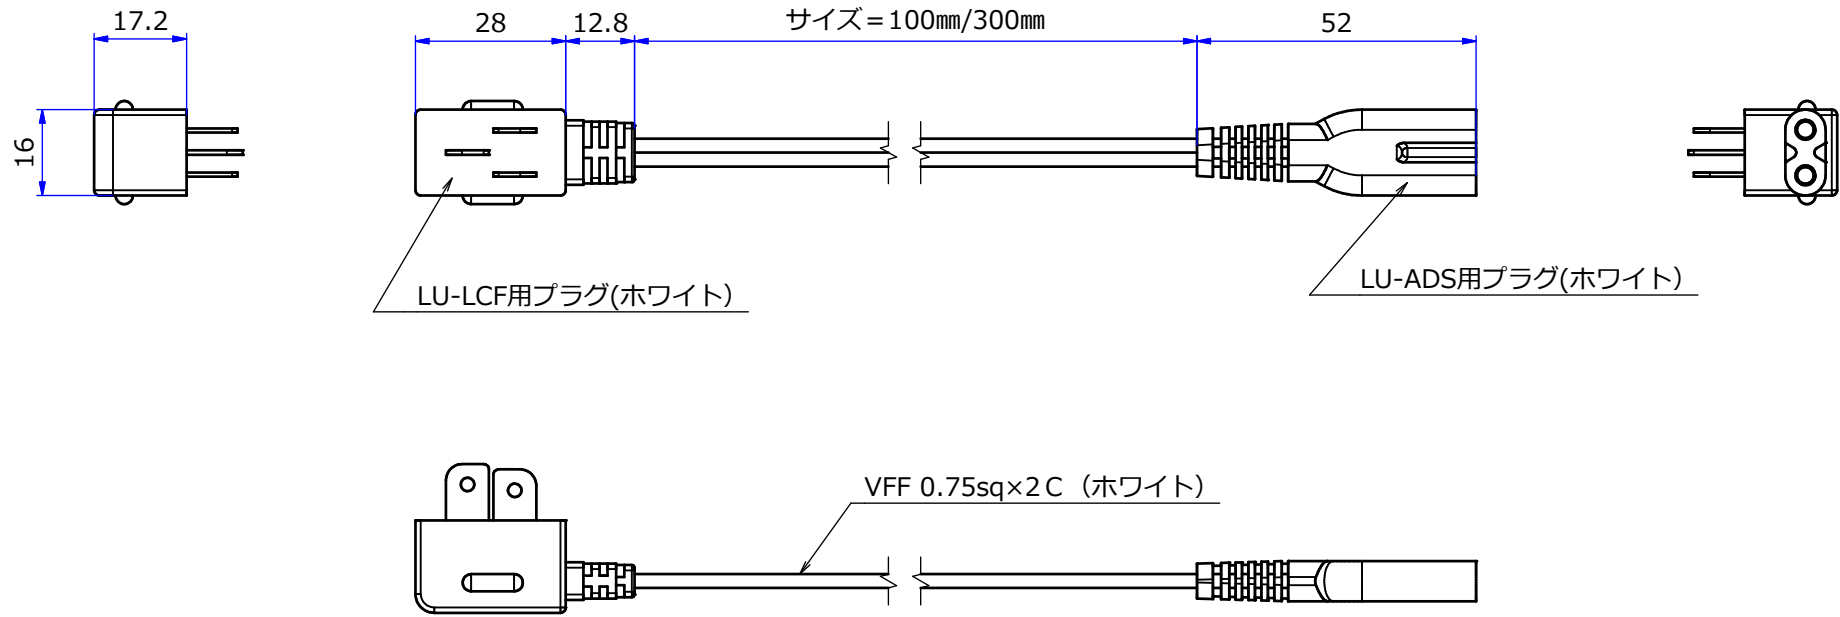

納入仕様図面

- ・ 定格7A 125V
- ・ ◇ P S E 規格適合

STORE FIXTURES			
品名			
LU メガネコード			
品番		サイズ	
LU-MC		100mm 300mm	