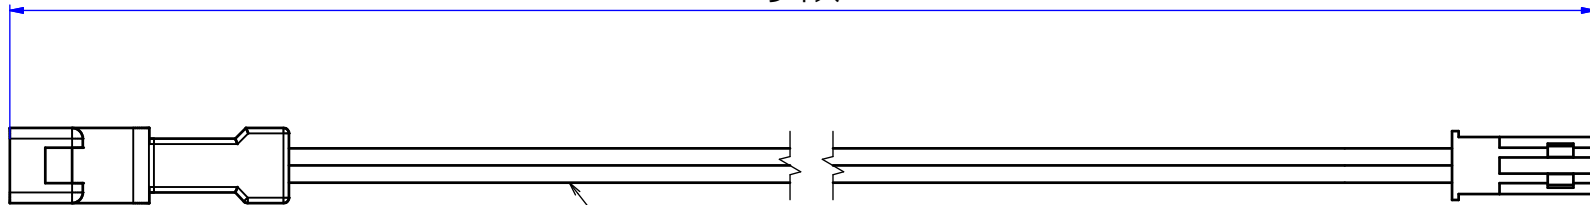

納入仕様図面

サイズ
150
900
1500

サイズ

AWG # 22ホワイト

接続コネクタ(LU-CGS側)

接続コネクタ(灯具側)

※接続容量 2A Max

STORE FIXTURES			
品名 集合コード用ジョイントコード			
品番 LU-CG-J		サイズ 150/900/1500	