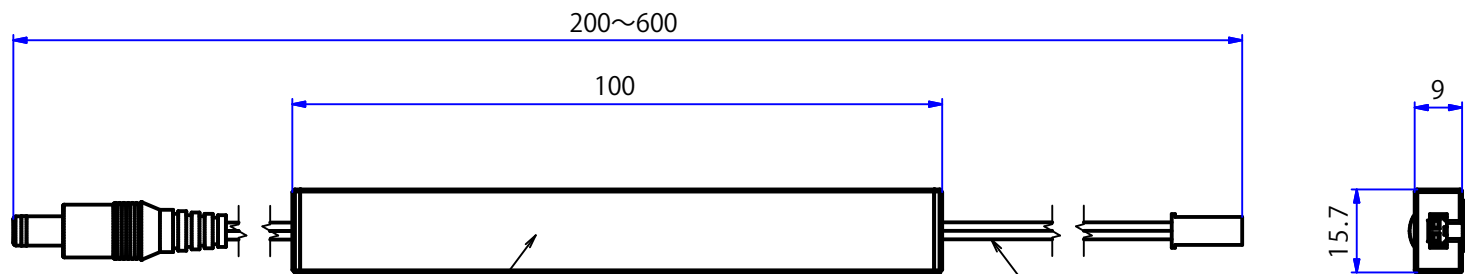

納入仕様図面

※接続容量 2A Max

サイズ
200mm
300mm
400mm
500mm
600mm
1000mm
2000mm
3000mm

STORE FIXTURES 	
品名 ルーペル シングルコード	
品番 LU-CDS	サイズ サイズ表参照

ケース：クローム・ステンカラー

LU-CDS-600(セット品)

STORE FIXTURES			
品名		ケース付シングルコード	
品番	LU-CDS-C	サイズ	-