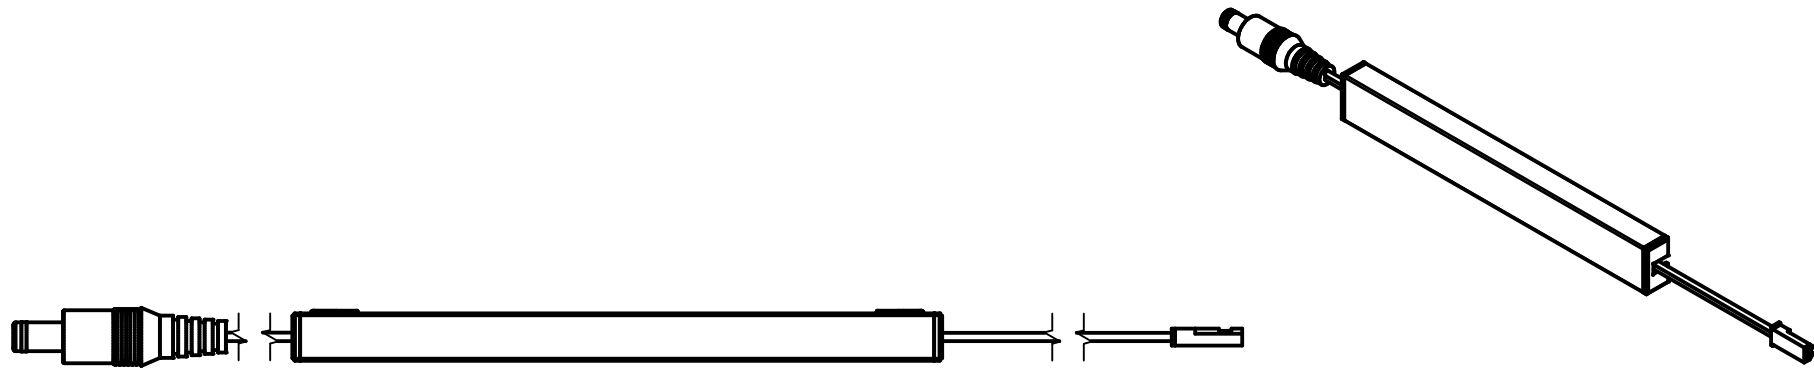

納入仕様図面

※接続容量 2A Max

サイズ
200mm
300mm
400mm
500mm
600mm
1000mm
2000mm
3000mm

STORE FIXTURES 	
品名 ルーペル シングルコード	
品番 LU-CDS	サイズ サイズ表参照

ケース：クローム・ステンカラー

LU-CDS-600(セット品)

STORE FIXTURES			
品名		ケース付シングルコード	
品番	LU-CDS-C	サイズ	-