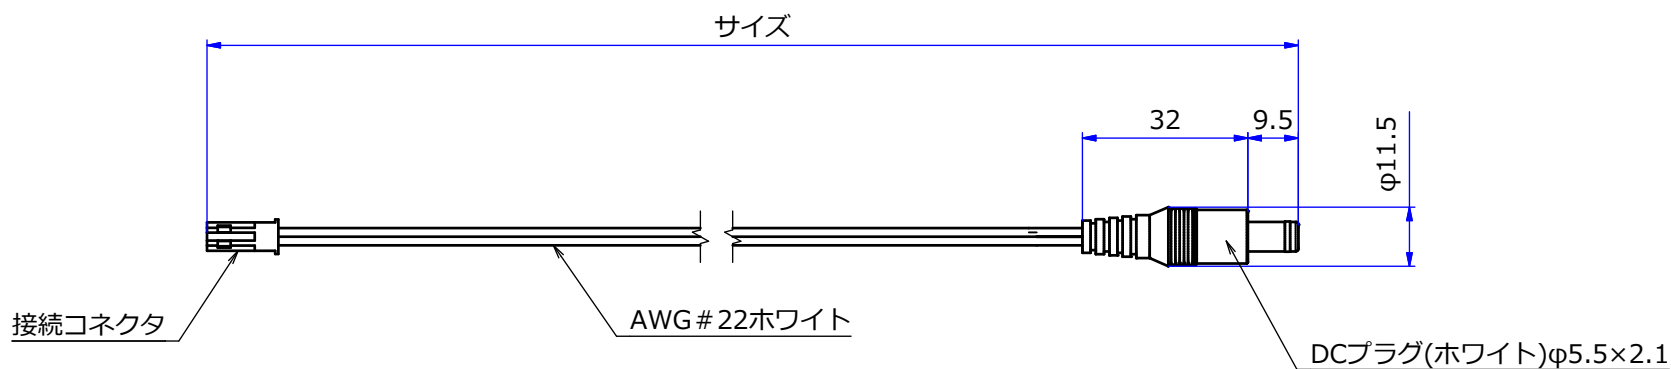

納入仕様図面

※接続容量 2A Max

サイズ
200mm
300mm
400mm
500mm
600mm
1000mm
2000mm
3000mm

STORE FIXTURES 	
品名 ルーペル シングルコード	
品番 LU-CDS	サイズ サイズ表参照

ケース：クローム・ステンカラー

LU-CDS-600(セット品)

STORE FIXTURES			
品名		ケース付シングルコード	
品番	LU-CDS-C	サイズ	-