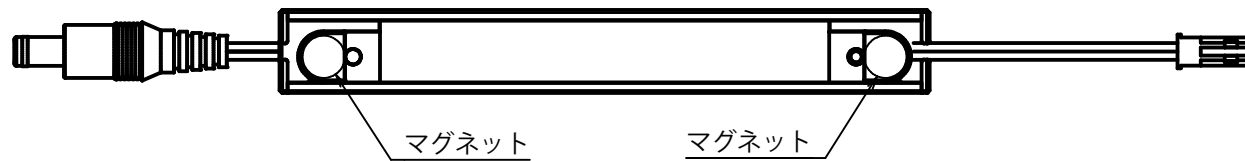

納入仕様図面

※接続容量 2A Max

サイズ
200mm
300mm
400mm
500mm
600mm
1000mm
2000mm
3000mm

STORE FIXTURES 	
品名 ルーペル シングルコード	
品番 LU-CDS	サイズ サイズ表参照

ケース：クローム・ステンカラー

LU-CDS-600(セット品)

STORE FIXTURES			
品名		ケース付シングルコード	
品番	LU-CDS-C	サイズ	-