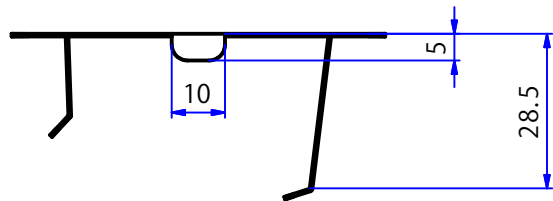

納入仕様図面

Φ3.5丸木ビス 4本付属

材質：SUS430

t=0.5

STORE FIXTURES  ROYAL

品名 LU-AD-CT用ホルダー

品番 LU-AD-CTH

サイズ