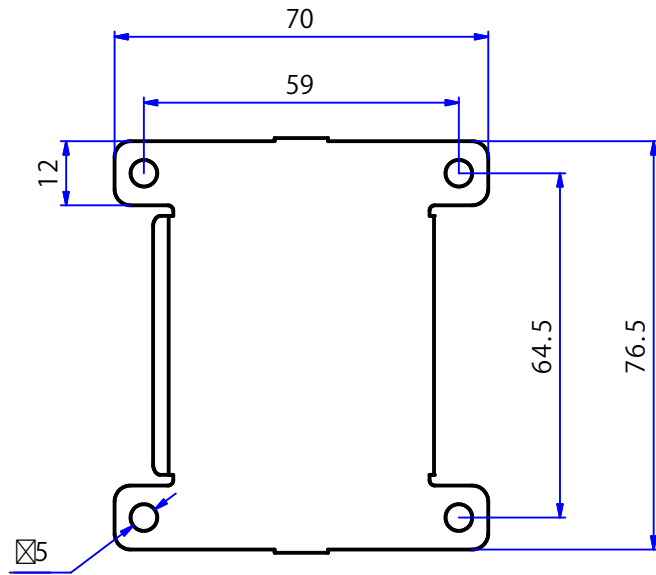

納入仕様図面

Φ3.5丸木ビス 4本付属

材質：SUS430

t=0.5

STORE FIXTURES  ROYAL

品名 LU-AD-CT用ホルダー

品番 LU-AD-CTH

サイズ