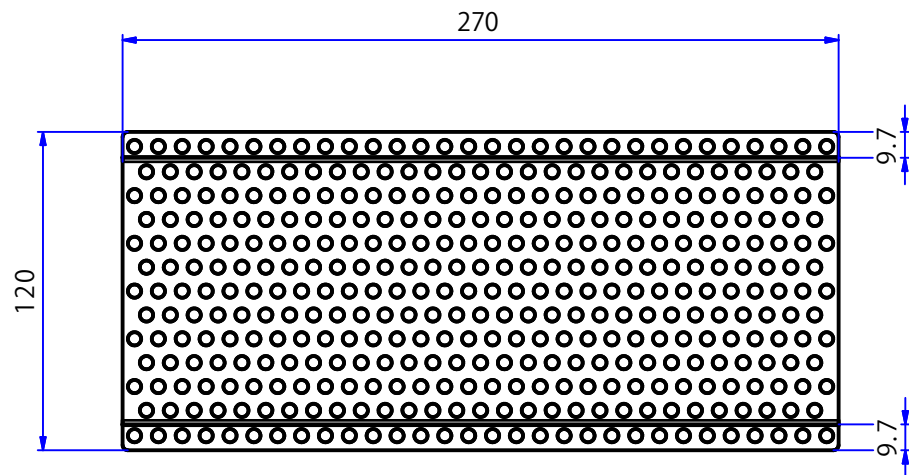

納入仕様図面

Φ3.5丸木ネジ 4本付属

材質：スチール

t = 1.0

STORE FIXTURES

品名

スチッチング電源放熱用カバー

品番

LU-SWC-HC

サイズ