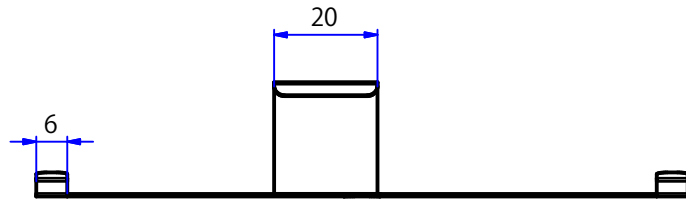

納入仕様図面

※材質=SUS430(2B)t=0.5

STORE FIXTURES		ROYAL	
品名 スリムアダプタ用ホルダー			
品番 LU-ADS-H		サイズ -	

納入仕様図面

材質：SUS304

t=0.6

STORE FIXTURES			ROYAL
品名	スリムアダプタJPバー用ホルダー		
品番	LU-ADS-JH	サイズ	

納入仕様図面

Φ3.5丸木ビス 4本付属

材質：SUS430

t=0.5

STORE FIXTURES		ROYAL	
品名		スリムアダプタ木棚用ホルダー	
品番	LU-ADS-WH	サイズ	