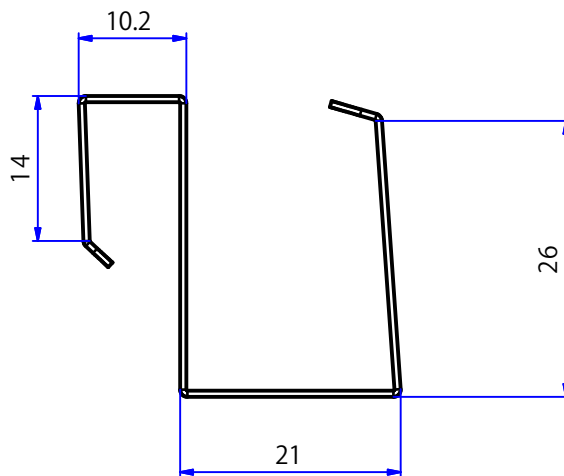

納入仕様図面

※材質=SUS430(2B)t=0.5

STORE FIXTURES		ROYAL	
品名 スリムアダプタ用ホルダー			
品番 LU-ADS-H		サイズ -	

納入仕様図面

材質：SUS304

t=0.6

STORE FIXTURES			ROYAL
品名	スリムアダプタJPバー用ホルダー		
品番	LU-ADS-JH	サイズ	

納入仕様図面

Φ3.5丸木ビス 4本付属

材質：SUS430

t=0.5

STORE FIXTURES		ROYAL	
品名		スリムアダプタ木棚用ホルダー	
品番	LU-ADS-WH	サイズ	