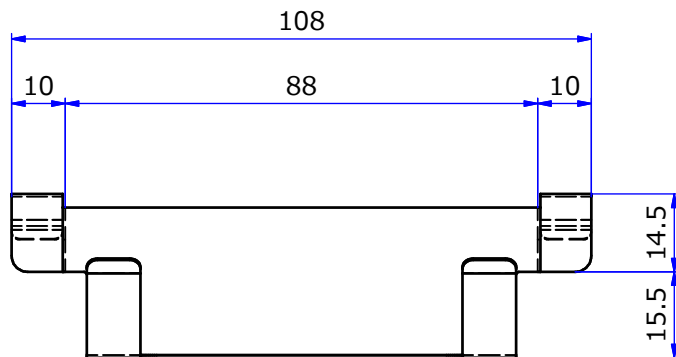

納入仕様図面

※材質=SUS430(2B)t=0.5

STORE FIXTURES		ROYAL	
品名 スリムアダプタ用ホルダー			
品番 LU-ADS-H		サイズ -	

納入仕様図面

材質：SUS304

t=0.6

STORE FIXTURES			ROYAL
品名	スリムアダプタJPバー用ホルダー		
品番	LU-ADS-JH	サイズ	

納入仕様図面

Φ3.5丸木ビス 4本付属

材質：SUS430

t=0.5

STORE FIXTURES		ROYAL	
品名		スリムアダプタ木棚用ホルダー	
品番	LU-ADS-WH	サイズ	