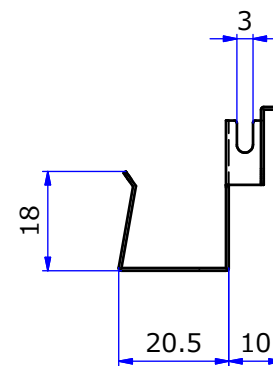

納入仕様図面

※材質=SUS430(2B)t=0.5

STORE FIXTURES		ROYAL	
品名 スリムアダプタ用ホルダー			
品番 LU-ADS-H		サイズ -	

納入仕様図面

材質：SUS304

t=0.6

STORE FIXTURES			ROYAL
品名	スリムアダプタJPバー用ホルダー		
品番	LU-ADS-JH	サイズ	

納入仕様図面

Φ3.5丸木ビス 4本付属

材質：SUS430

t=0.5

STORE FIXTURES		ROYAL	
品名		スリムアダプタ木棚用ホルダー	
品番	LU-ADS-WH	サイズ	