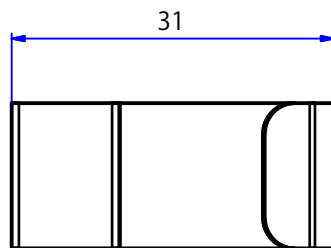

納入仕様図面

※材質=SUS430(2B)t=0.5

STORE FIXTURES		ROYAL	
品名 スリムアダプタ用ホルダー			
品番 LU-ADS-H		サイズ -	

納入仕様図面

材質：SUS304

t=0.6

STORE FIXTURES			ROYAL
品名	スリムアダプタJPバー用ホルダー		
品番	LU-ADS-JH	サイズ	

納入仕様図面

Φ3.5丸木ビス 4本付属

材質：SUS430

t=0.5

STORE FIXTURES		ROYAL	
品名		スリムアダプタ木棚用ホルダー	
品番	LU-ADS-WH	サイズ	