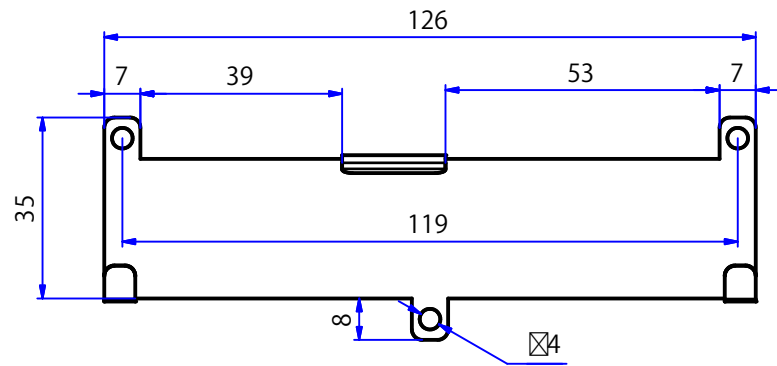

納入仕様図面

※材質=SUS430(2B)t=0.5

STORE FIXTURES		ROYAL	
品名 スリムアダプタ用ホルダー			
品番 LU-ADS-H		サイズ -	

納入仕様図面

材質：SUS304

t=0.6

STORE FIXTURES			ROYAL
品名	スリムアダプタJPバー用ホルダー		
品番	LU-ADS-JH	サイズ	

納入仕様図面

Φ3.5丸木ビス 4本付属

材質：SUS430

t=0.5

STORE FIXTURES		ROYAL	
品名		スリムアダプタ木棚用ホルダー	
品番	LU-ADS-WH	サイズ	