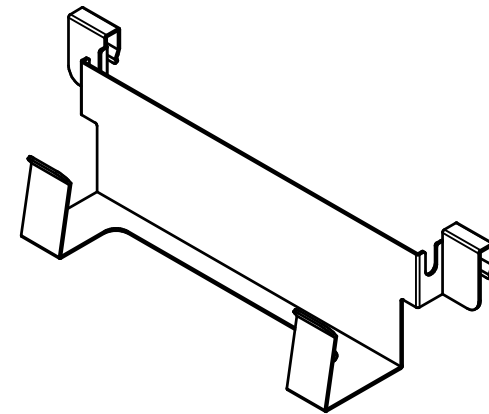

納入仕様図面

※材質=SUS430(2B)t=0.5

STORE FIXTURES		ROYAL	
品名 スリムアダプタ用ホルダー			
品番 LU-ADS-H		サイズ -	

納入仕様図面

材質：SUS304

t=0.6

STORE FIXTURES			ROYAL
品名	スリムアダプタJPバー用ホルダー		
品番	LU-ADS-JH	サイズ	

納入仕様図面

Φ3.5丸木ビス 4本付属

材質：SUS430

t=0.5

STORE FIXTURES		ROYAL	
品名		スリムアダプタ木棚用ホルダー	
品番	LU-ADS-WH	サイズ	