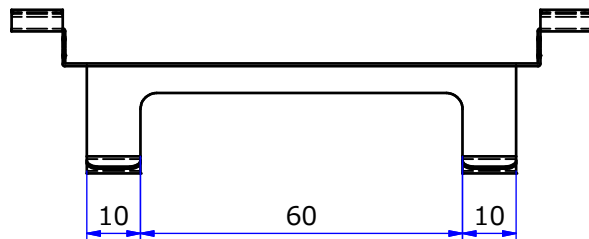

納入仕様図面

※材質=SUS430(2B)t=0.5

STORE FIXTURES		ROYAL	
品名 スリムアダプタ用ホルダー			
品番 LU-ADS-H		サイズ -	

納入仕様図面

材質：SUS304

t=0.6

STORE FIXTURES			ROYAL
品名	スリムアダプタJPバー用ホルダー		
品番	LU-ADS-JH	サイズ	

納入仕様図面

Φ3.5丸木ビス 4本付属

材質：SUS430

t=0.5

STORE FIXTURES		ROYAL	
品名		スリムアダプタ木棚用ホルダー	
品番	LU-ADS-WH	サイズ	