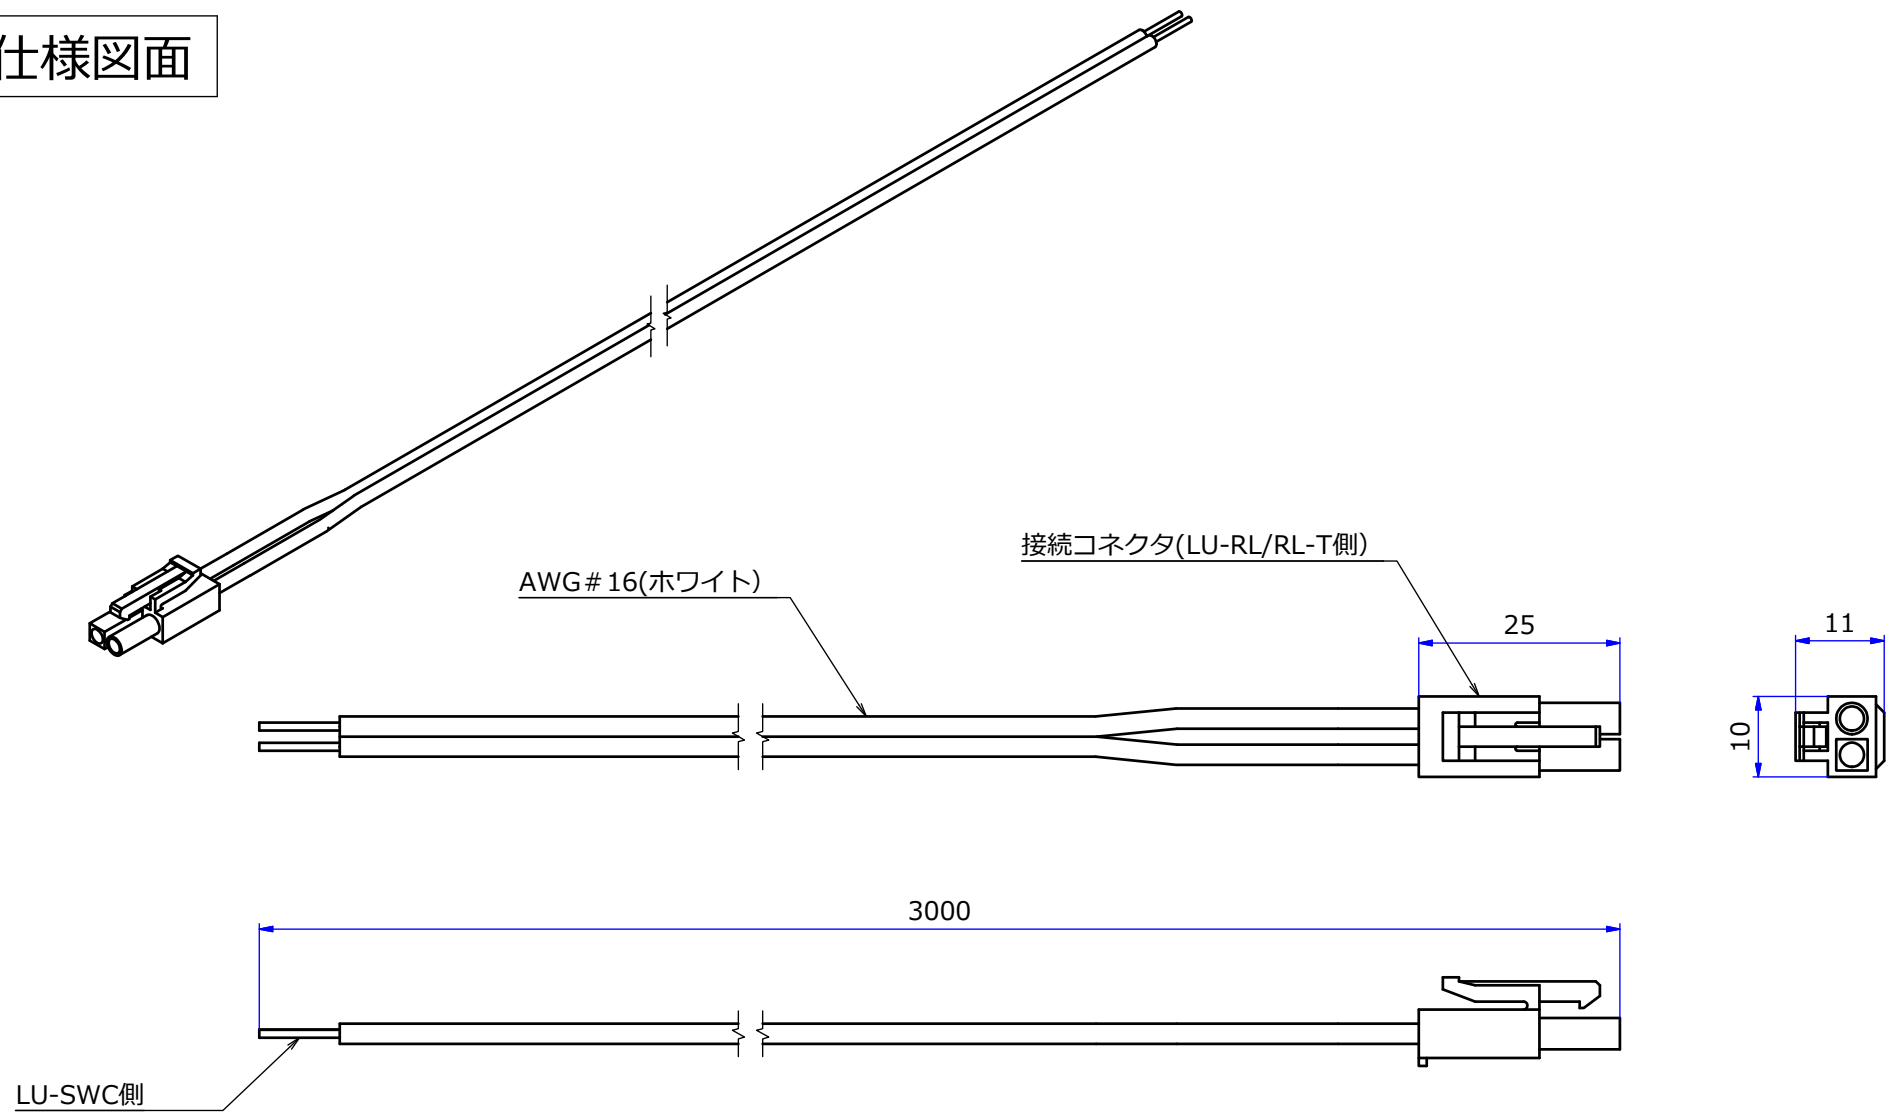

# 納入仕様図面

サイズ	
呼び名	P寸法
1100	250
1300	300
1500	350
1700	400
1900	450

※接続容量 1ジャック2A Max

※上下固定ビス付属

構成部品リスト				
番号	名称	個数	材質	備考
①	本体	1	アルミA6063-T5	ホワイト
②	DCジャック	5	-	ブラック(φ5.5×2.1)
③	裏フタ	2	PVC	ホワイト
④	上下キャップ	1	アルミA5052-T5	ホワイト
⑤	接続コネクタ	1	ナイロン66	ホワイト
⑥	ケーブル	1	AWG#16	ブラック

STORE FIXTURES		
品名		
ルーペル ハネ付ジャックレール		
品番		サイズ
LU-RL-T		サイズ表参照

# 納入仕様図面

※接続容量 10A Max

STORE FIXTURES			
品名			
ジャック用コード			
品番		サイズ	
LU-RD		3000	

# 納入仕様図面

材質	カラー	備考
ポリカーボネート	ホワイト	

STORE FIXTURES		ROYAL
品名	レールキャップ	
品番	LU-RC	サイズ