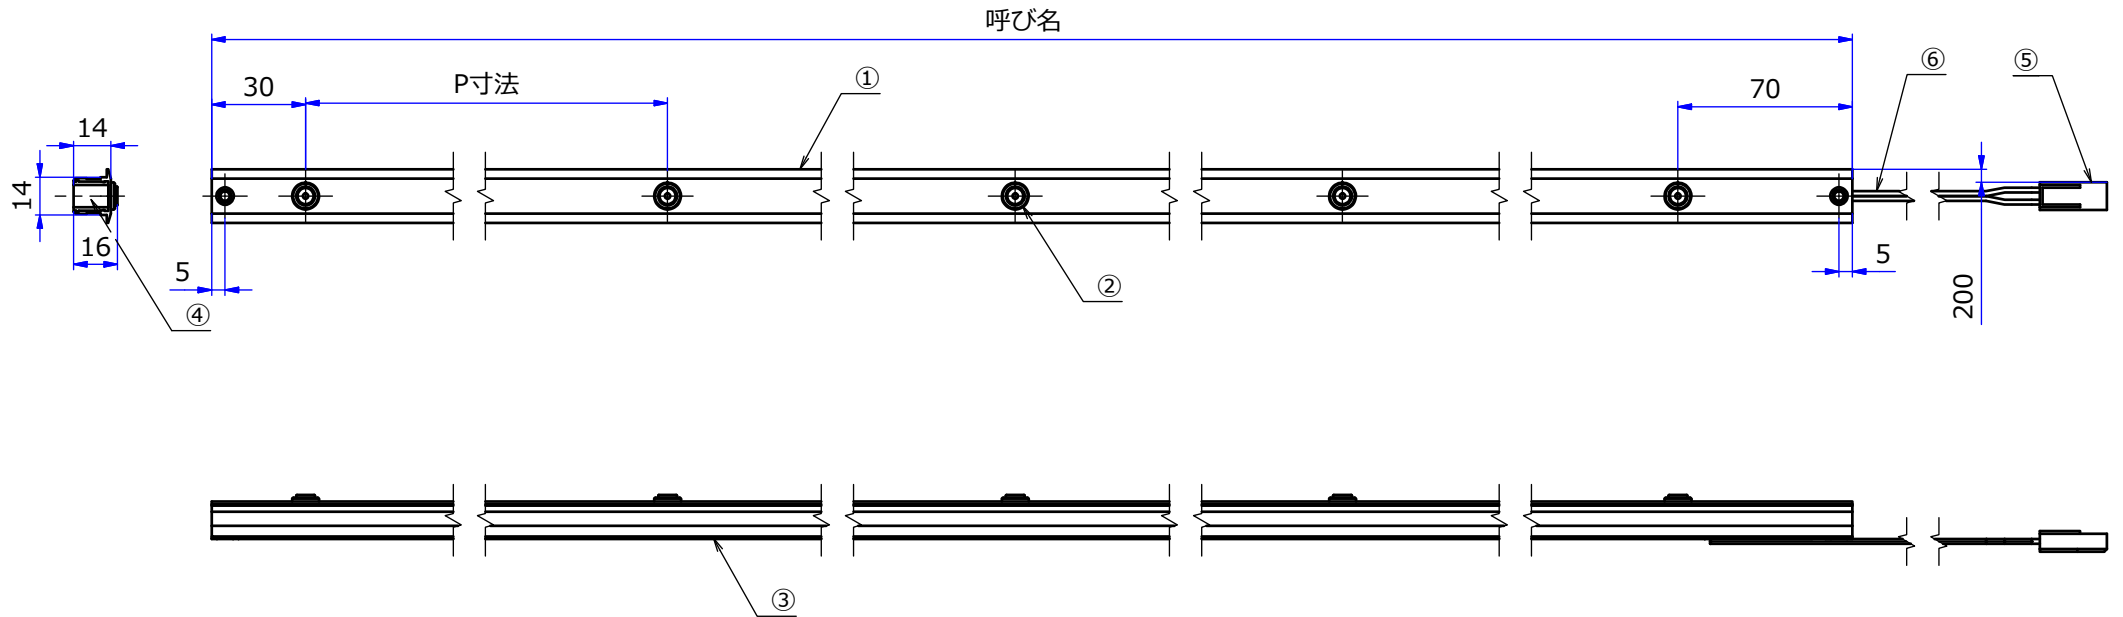

# 納入仕様図面

サイズ	
呼び名	P寸法
1100	250
1300	300
1500	350
1700	400
1900	450

※接続容量 1ジャック2A Max

※上下固定ビス付属

構成部品リスト				
番号	名称	個数	材質	備考
①	本体	1	アルミA6063-T5	ホワイト
②	DCジャック	5	-	ブラック(φ5.5×2.1)
③	裏フタ	2	PVC	ホワイト
④	上下キャップ	1	アルミA5052-T5	ホワイト
⑤	接続コネクタ	1	ナイロン66	ホワイト
⑥	ケーブル	1	AWG#16	ブラック

STORE FIXTURES		
品名		
ルーペル ハネ付ジャックレール		
品番		サイズ
LU-RL-T		サイズ表参照

# 納入仕様図面

※接続容量 10A Max

STORE FIXTURES			
品名			
ジャック用コード			
品番		サイズ	
LU-RD		3000	

# 納入仕様図面

材質	カラー	備考
ポリカーボネート	ホワイト	

STORE FIXTURES		ROYAL
品名	レールキャップ	
品番	LU-RC	サイズ