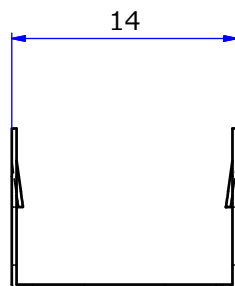

# 納入仕様図面

サイズ	
呼び名	P寸法
1100	250
1300	300
1500	350
1700	400
1900	450

※接続容量 1ジャック2A Max

※上下固定ビス付属

構成部品リスト				
番号	名称	個数	材質	備考
①	本体	1	アルミA6063-T5	ホワイト
②	DCジャック	5	-	ブラック(φ5.5×2.1)
③	裏フタ	2	PVC	ホワイト
④	上下キャップ	1	アルミA5052-T5	ホワイト
⑤	接続コネクタ	1	ナイロン66	ホワイト
⑥	ケーブル	1	AWG#16	ブラック

STORE FIXTURES		
品名		
ルーペル ハネ付ジャックレール		
品番		サイズ
LU-RL-T		サイズ表参照

# 納入仕様図面

材質	カラー	備考
SUS304	ステンレス	ビス付

STORE FIXTURES		ROYAL
品名	レールホルダー	
品番	LU-RH	サイズ 14

# 納入仕様図面

※接続容量 10A Max

STORE FIXTURES			
品名			
ジャック用コード			
品番		サイズ	
LU-RD		3000	