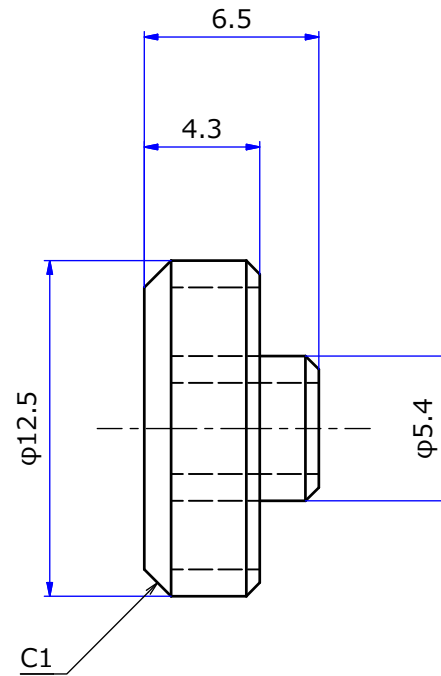

# 納入仕様図面

サイズ	
呼び名	P寸法
1100	250
1300	300
1500	350
1700	400
1900	450

※接続容量 1ジャック2A Max

※上下固定ビス付属

構成部品リスト				
番号	名称	個数	材質	備考
①	本体	1	アルミA6063-T5	ホワイト
②	DCジャック	5	-	ブラック(φ5.5×2.1)
③	裏フタ	2	PVC	ホワイト
④	上下キャップ	1	アルミA5052-T5	ホワイト
⑤	接続コネクタ	1	ナイロン66	ホワイト
⑥	ケーブル	1	AWG#16	ブラック

# 納入仕様図面

材質	カラー	備考
SUS304	ステンレス	ビス付

STORE FIXTURES		ROYAL
品名	レールホルダー	
品番	LU-RH	サイズ 14

# 納入仕様図面

※接続容量 10A Max

STORE FIXTURES			
品名			
ジャック用コード			
品番		サイズ	
LU-RD		3000	

# 納入仕様図面

材質	カラー	備考
ポリカーボネート	ホワイト	

STORE FIXTURES		ROYAL
品名	レールキャップ	
品番	LU-RC	サイズ