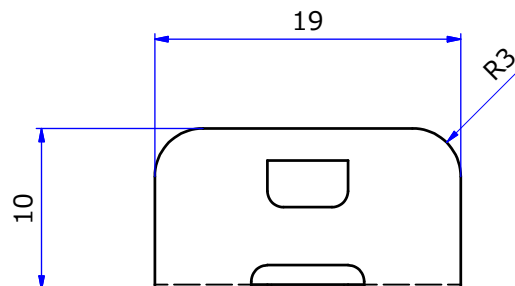

# 納入仕様図面

サイズ	
呼び名	P寸法
1100	250
1300	300
1500	350
1700	400
1900	450

※接続容量 1ジャック2A Max

※上下固定ビス付属

構成部品リスト				
番号	名称	個数	材質	備考
①	本体	1	アルミA6063-T5	ホワイト
②	DCジャック	5	-	ブラック(φ5.5×2.1)
③	裏フタ	2	PVC	ホワイト
④	上下キャップ	1	アルミA5052-T5	ホワイト
⑤	接続コネクタ	1	ナイロン66	ホワイト
⑥	ケーブル	1	AWG#16	ブラック

STORE FIXTURES		
品名		
ルーペル ハネ付ジャックレール		
品番		サイズ
LU-RL-T		サイズ表参照

# 納入仕様図面

材質	カラー	備考
SUS304	ステンレス	ビス付

STORE FIXTURES		ROYAL
品名	レールホルダー	
品番	LU-RH	サイズ 14

# 納入仕様図面

※接続容量 10A Max

STORE FIXTURES			
品名			
ジャック用コード			
品番		サイズ	
LU-RD		3000	