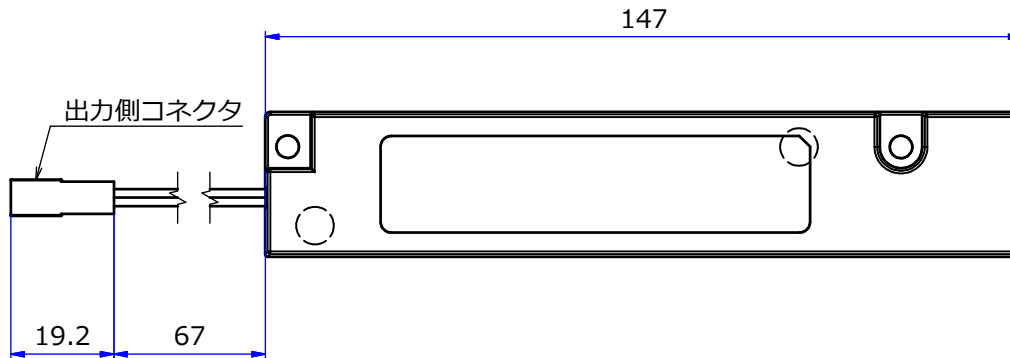

納入仕様図面

LU-MC接続コネクタ

電源特性	
入力電圧範囲	AC90V~264V
出力電圧	DC24V
出力電圧範囲(V)	DC22.8V~25.2V
最大出力電流	0.625A
最大出力電力	15W
過電圧保護(V)	DC38.4V MAX
動作周囲温度	0°C~40°C
短絡保護	自動復帰
安全規格	◇PSE
その他規格	RoHs対応
質量(g)	約66
使用環境条件	室内専用

STORE FIXTURES		ROYAL	
品名		LU スリムアダプタ	
品番	LU-ADS	サイズ	