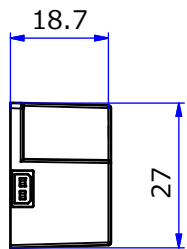

納入仕様図面

LU-MC接続コネクタ

電源特性	
入力電圧範囲	AC90V~264V
出力電圧	DC24V
出力電圧範囲(V)	DC22.8V~25.2V
最大出力電流	0.625A
最大出力電力	15W
過電圧保護(V)	DC38.4V MAX
動作周囲温度	0°C~40°C
短絡保護	自動復帰
安全規格	◇PSE
その他規格	RoHs対応
質量(g)	約66
使用環境条件	室内専用

STORE FIXTURES		ROYAL	
品名		LU スリムアダプタ	
品番	LU-ADS	サイズ	