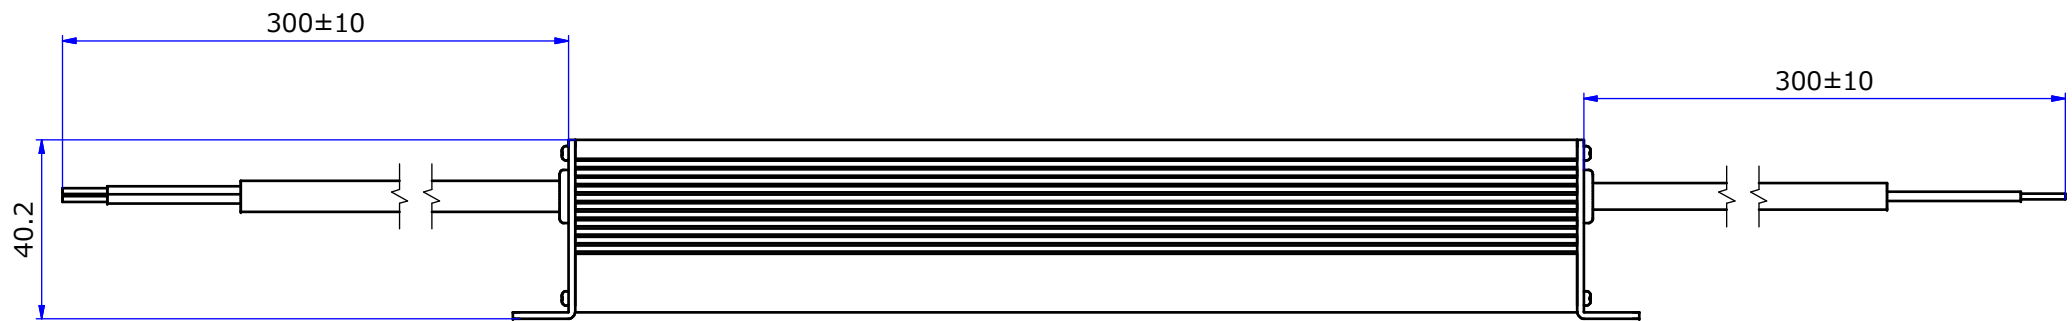

茶色 (AC N)
 青色 (AC L)
 緑/黄色 (接地)
 AC入力 (3芯 AWG#19)

赤色 (V+)
 黒色 (V-)
 DC出力 (2芯 AWG#18)

電源スペック	
入力電圧範囲	AC90~305V
有効電力値	63W(※90Wの70%)
出力電圧	DC24V
出力電圧可変範囲(V)	DC23.8-24.72V
最大出力電流	3.8A
最大出力電力	91.2W
過電流保護(A)	3.8A(MAX)
過電圧保護(V)	26.4V(MAX)
動作周囲温度	-25°C~50°C
安全規格	◇PSE
その他規格	RoHS対応
サイズ(mm)	45.5×40.2×253
質量(g)	約830
使用環境条件	屋内専用

資 取り扱いには電気工事資格が必要です。

※電源の接続ケーブルには入力(AC)と出力(DC)があり、誤った接続をすると火災・故障の原因となります。
 付属の取扱説明書を必ずお読みいただき、正しく接続して下さい。

※LU-SWCは発熱しますので、密閉された場所には設置しないで下さい。
 設置の際は通気口を設けるなど放熱性を十分に考慮して取り付けてください。故障の原因となります。

STORE FIXTURES		ROYAL	
品名		スイッチング電源	
品番	LU-SWC	サイズ	90