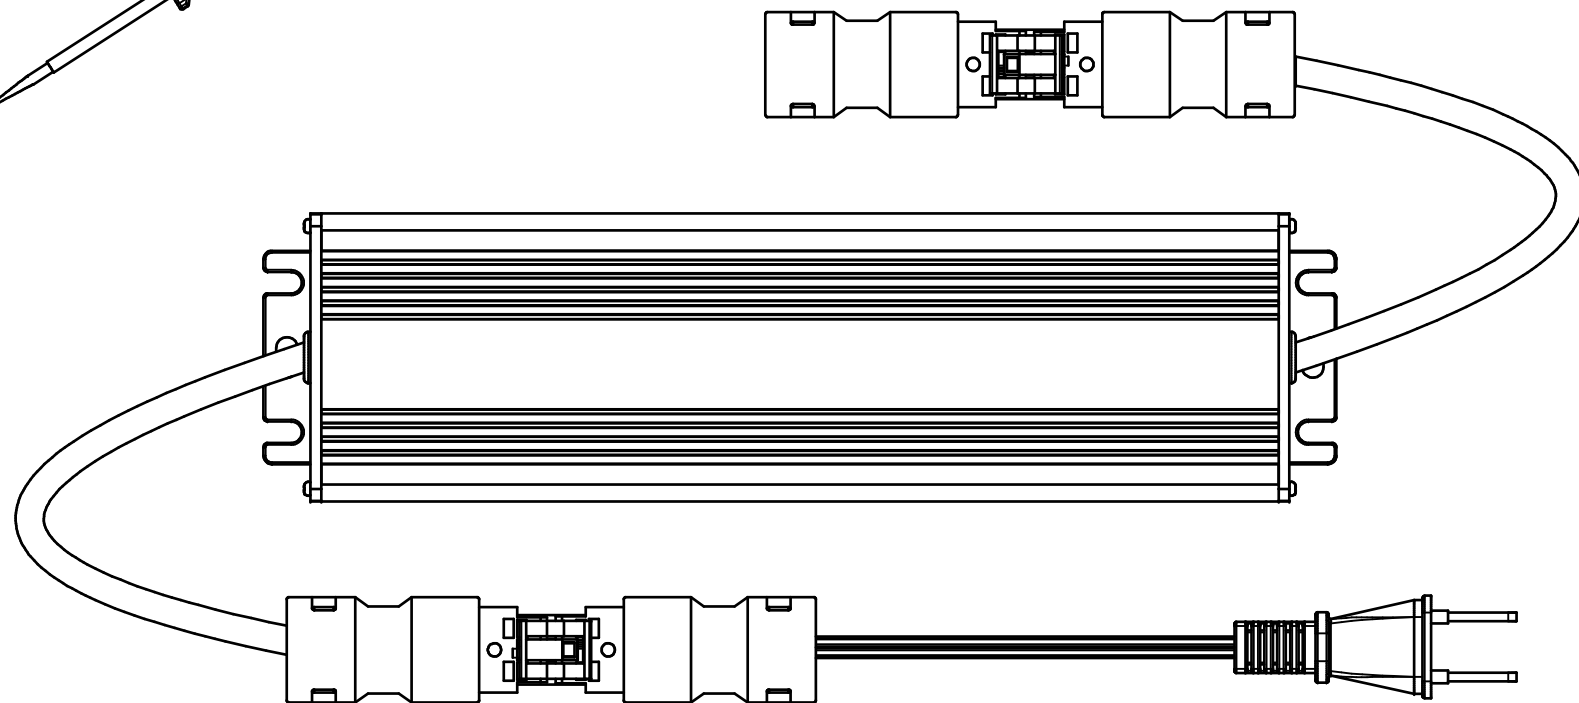

LU-SW-CT付属

AC側 :

2 P I N電源コード付 (3000mm)

電源容量	サイズ	
	ACハーネス	DCハーネス
60W	300±10	300±10
90W	300±10	300±10
120W	310+50、-0	305+50、-0
150W	650±15	220±20
240W	650±20	220±20

※LU-SWCは発熱しますので、密閉された場所には設置しないで下さい。

設置の際は通気口を設けるなど放熱性を十分に考慮して取り付けてください。故障の原因となります。

STORE FIXTURES

品名
スイッチング電源コネクタセット

品番
LU-SWC-CNS

サイズ 60W/90W/120W/
150W/240W