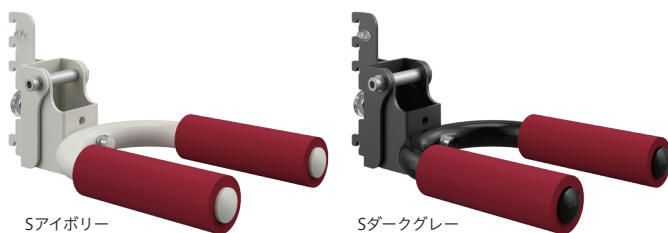

ロイヤルの住宅収納

2

キッズバイクラック

MINOURN × ROYAL

玄関の悩みも解消！

キッズバイクを壁に掛けて
空間を有効活用！

子どもが自分で置ける
高さに設置して
玄関すっきりキレイ！

before

片付ける場所が無いと
散らかりがちな玄関…

キッズバイクが玄関のインテリアに スタイリッシュなディスプレイで、美しく演出

MINOURA × ROYAL

NEW キッズバイクラック

SS2-KBR キッズバイクラック

| | |
|--------|---------|
| Sアイボリー | Sダークグレー |
| ¥6,750 | ¥6,750 |

| | | | |
|------|---|------------|------|
| 色替え | × 不可 | 加工など | × 不可 |
| 材質 | 本体・フック:スチール クッション:ゴム 先端キャップ・樹脂 ストッパー:ABS樹脂 | 発注単位 | 1個 |
| 厚み | 板厚:t=2.6mm パイプ径:19.1φ | 安全目安 重量 | 5kg |
| スペック | 本体:溶剤塗装 フック:Sアイボリー(粉体塗装) Sダークグレー(電着塗装) | | |

Sアイボリー

Sダークグレー

※フック部分はSダークグレーはブラックになります。 ※クッション部分は赤色になります。
※ハット型ダブルサポートセット「SS2-HSS」専用品となります。

POINT
1

U字フック部分は収納可能

U字フック部は使用しないときは、折たたんで収納できます。

POINT
2

アイデア次第で多目的に使えます

キッズバイクの他、カスターボードや小物掛けなどフレキシブルに使えます。

安全目安重量 5kg

POINT
3

パーツの交換でラックのアップグレードが可能

愛車を安定して縦吊りできるバイクラックです。

SS2-HBR バイクラック

| | |
|--------|---------|
| Sアイボリー | Sダークグレー |
| ¥6,750 | ¥6,750 |

関連商品のご案内