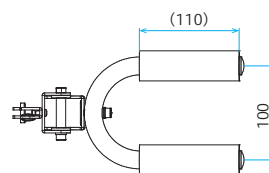

片付ける場所が無いと
散らかりがちな玄関…

キッズバイクが玄関のインテリアに スタイリッシュなディスプレイで、美しく演出

MINOURA × ROYAL

NEW キッズバイクラック

SS2-KBR キッズバイクラック

| | |
|--------|---------|
| Sアイボリー | Sダークグレー |
| ¥6,750 | ¥6,750 |

| | | | |
|------|---|------------|------|
| 色替え | × 不可 | 加工など | × 不可 |
| 材質 | 本体・フック:スチール クッション:ゴム 先端キャップ・樹脂 ストッパー:ABS樹脂 | 発注単位 | 1個 |
| 厚み | 板厚:t=2.6mm パイプ径:19.1φ | 安全目安 重量 | 5kg |
| スペック | 本体:溶剤塗装 フック:Sアイボリー(粉体塗装) Sダークグレー(電着塗装) | | |

Sアイボリー

Sダークグレー

※フック部分はSダークグレーはブラックになります。 ※クッション部分は赤色になります。
※ハット型ダブルサポートセット「SS2-HSS」専用品となります。

POINT
1

U字フック部分は収納可能

U字フック部は使用しないときは、折たたんで収納できます。

POINT
2

アイデア次第で多目的に使えます