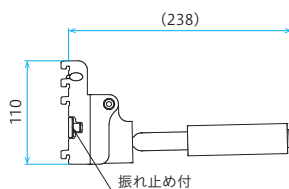

Sアイボリー

※フック部分はSダークグレーはブラックになります。 ※クッション部分は赤色になります。
※ハット型ダブルサポートセット「SS2-HSS」専用品となります。

POINT
1