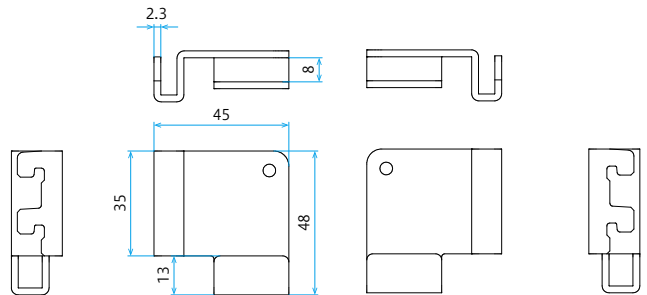

## SS2-SGB-R/L シューズガードブラケット 19

マットシルバー	Sアイボリー	Sダークグレー
¥630	¥630	¥630

色替え	○ (見積必要)	加工など	× 不可
材質	スチール	発注単位	1セット(左右各1個) ※片側のみの発注不可
厚み	本体:t=2.3mm	安全目安 自重	5kg
スペック	マットシルバーはメッキ SアイボリーおよびSダークグレーは溶剤塗装		

※シューノ19専用製品 ※SS2-WIB-R/Lとの組み合わせは使用できません。