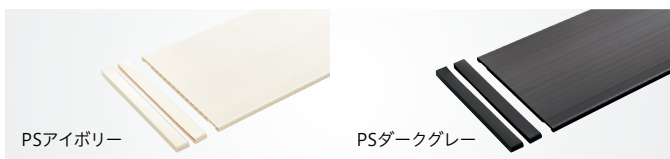

## SS2-SGB-R/L シューズガードブラケット 19

マットシルバー	Sアイボリー	Sダークグレー
¥630	¥630	¥630

色替え	○ (見積必要)	加工など	× 不可
材質	スチール	発注単位	1セット(左右各1個) ※片側のみの発注不可
厚み	本体:t=2.3mm	安全目安 自重	5kg
スペック	マットシルバーはメッキ SアイボリーおよびSダークグレーは溶剤塗装		

※シューノ19専用製品 ※SS2-WIB-R/Lとの組み合わせは使用できません。

### POINT

シンプルだから簡単設置が魅力です

お持ちの保護プレートをブラケットに差し込むだけの簡単施工

木製や樹脂製など好みの保護プレートを使用することで玄関イメージに合わせたカラーコーディネートが可能です。

※保護プレートは別途ご自身でご用意が必要となります

### SS0-PS240-S 樹脂棚板 19 (サイドキャップセット)

ブラケット SS2-WOB-R/L 呼び名 250 専用

サイズ(ワイド)	PSアイボリー	PSダークグレー
448	¥1,650	¥1,650
598	¥2,250	¥2,250
898	¥3,350	¥3,350