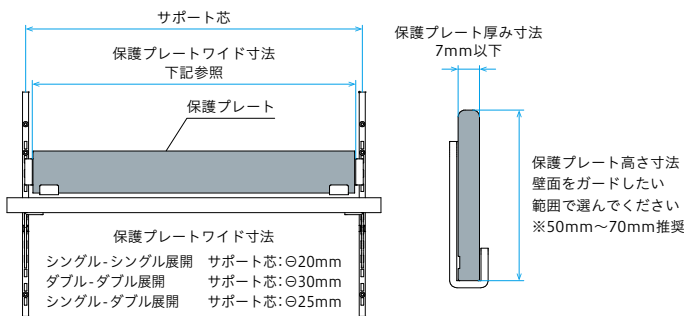

## SS2-SGB-R/L シューズガードブラケット 19

マットシルバー	Sアイボリー	Sダークグレー
¥630	¥630	¥630

色替え	○ (見積必要)	加工など	× 不可
材質	スチール	発注単位	1セット(左右各1個) ※片側のみの発注不可
厚み	本体:t=2.3mm	安全目安 自重	5kg
スペック	マットシルバーはメッキ SアイボリーおよびSダークグレーは溶剤塗装		

※シューノ19専用製品 ※SS2-WIB-R/Lとの組み合わせは使用できません。

### POINT

シンプルだから簡単設置が魅力です

お持ちの保護プレートをブラケットに差し込むだけの簡単施工

木製や樹脂製など好みの保護プレートを使用することで玄関イメージに合わせたカラーコーディネートが可能です。

※保護プレートは別途ご自身でご用意が必要となります