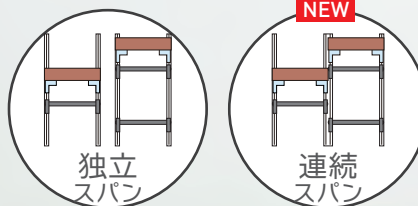

展開可能なパターン

ストックルームをシンプルに

ロイヤルのストックルームシステムより
 ダブルサポート〈SR-WF55〉が新発売。
 ハンガーブラケット〈SR-A78S〉と一緒に使用すれば
 スパンが連続する内々展開も可能に。
 シングルサポートの本数を減らすことで
 コスト減に繋がります。
 もちろん耐荷重性能も抜群です。

STOCK ROOM SYSTEM

ストックルームシステム

<https://www.royal-co.net/>

使用パーツ(一部)

- ストックルーム用シングルサポート<SR-SF50>
- ストックルーム用ダブルサポート<SR-WF55>
- ストックルーム用ハンガーブラケット<SR-A78S>
- ストックルーム用サポートラッピング<SR-PT-P>
- ストックルーム用φ25 パーステール<SR-B25>
- ストックルーム用木棚板<SR-ITA400>
- ストックルーム用木棚ブラケット<SR-A32/33>